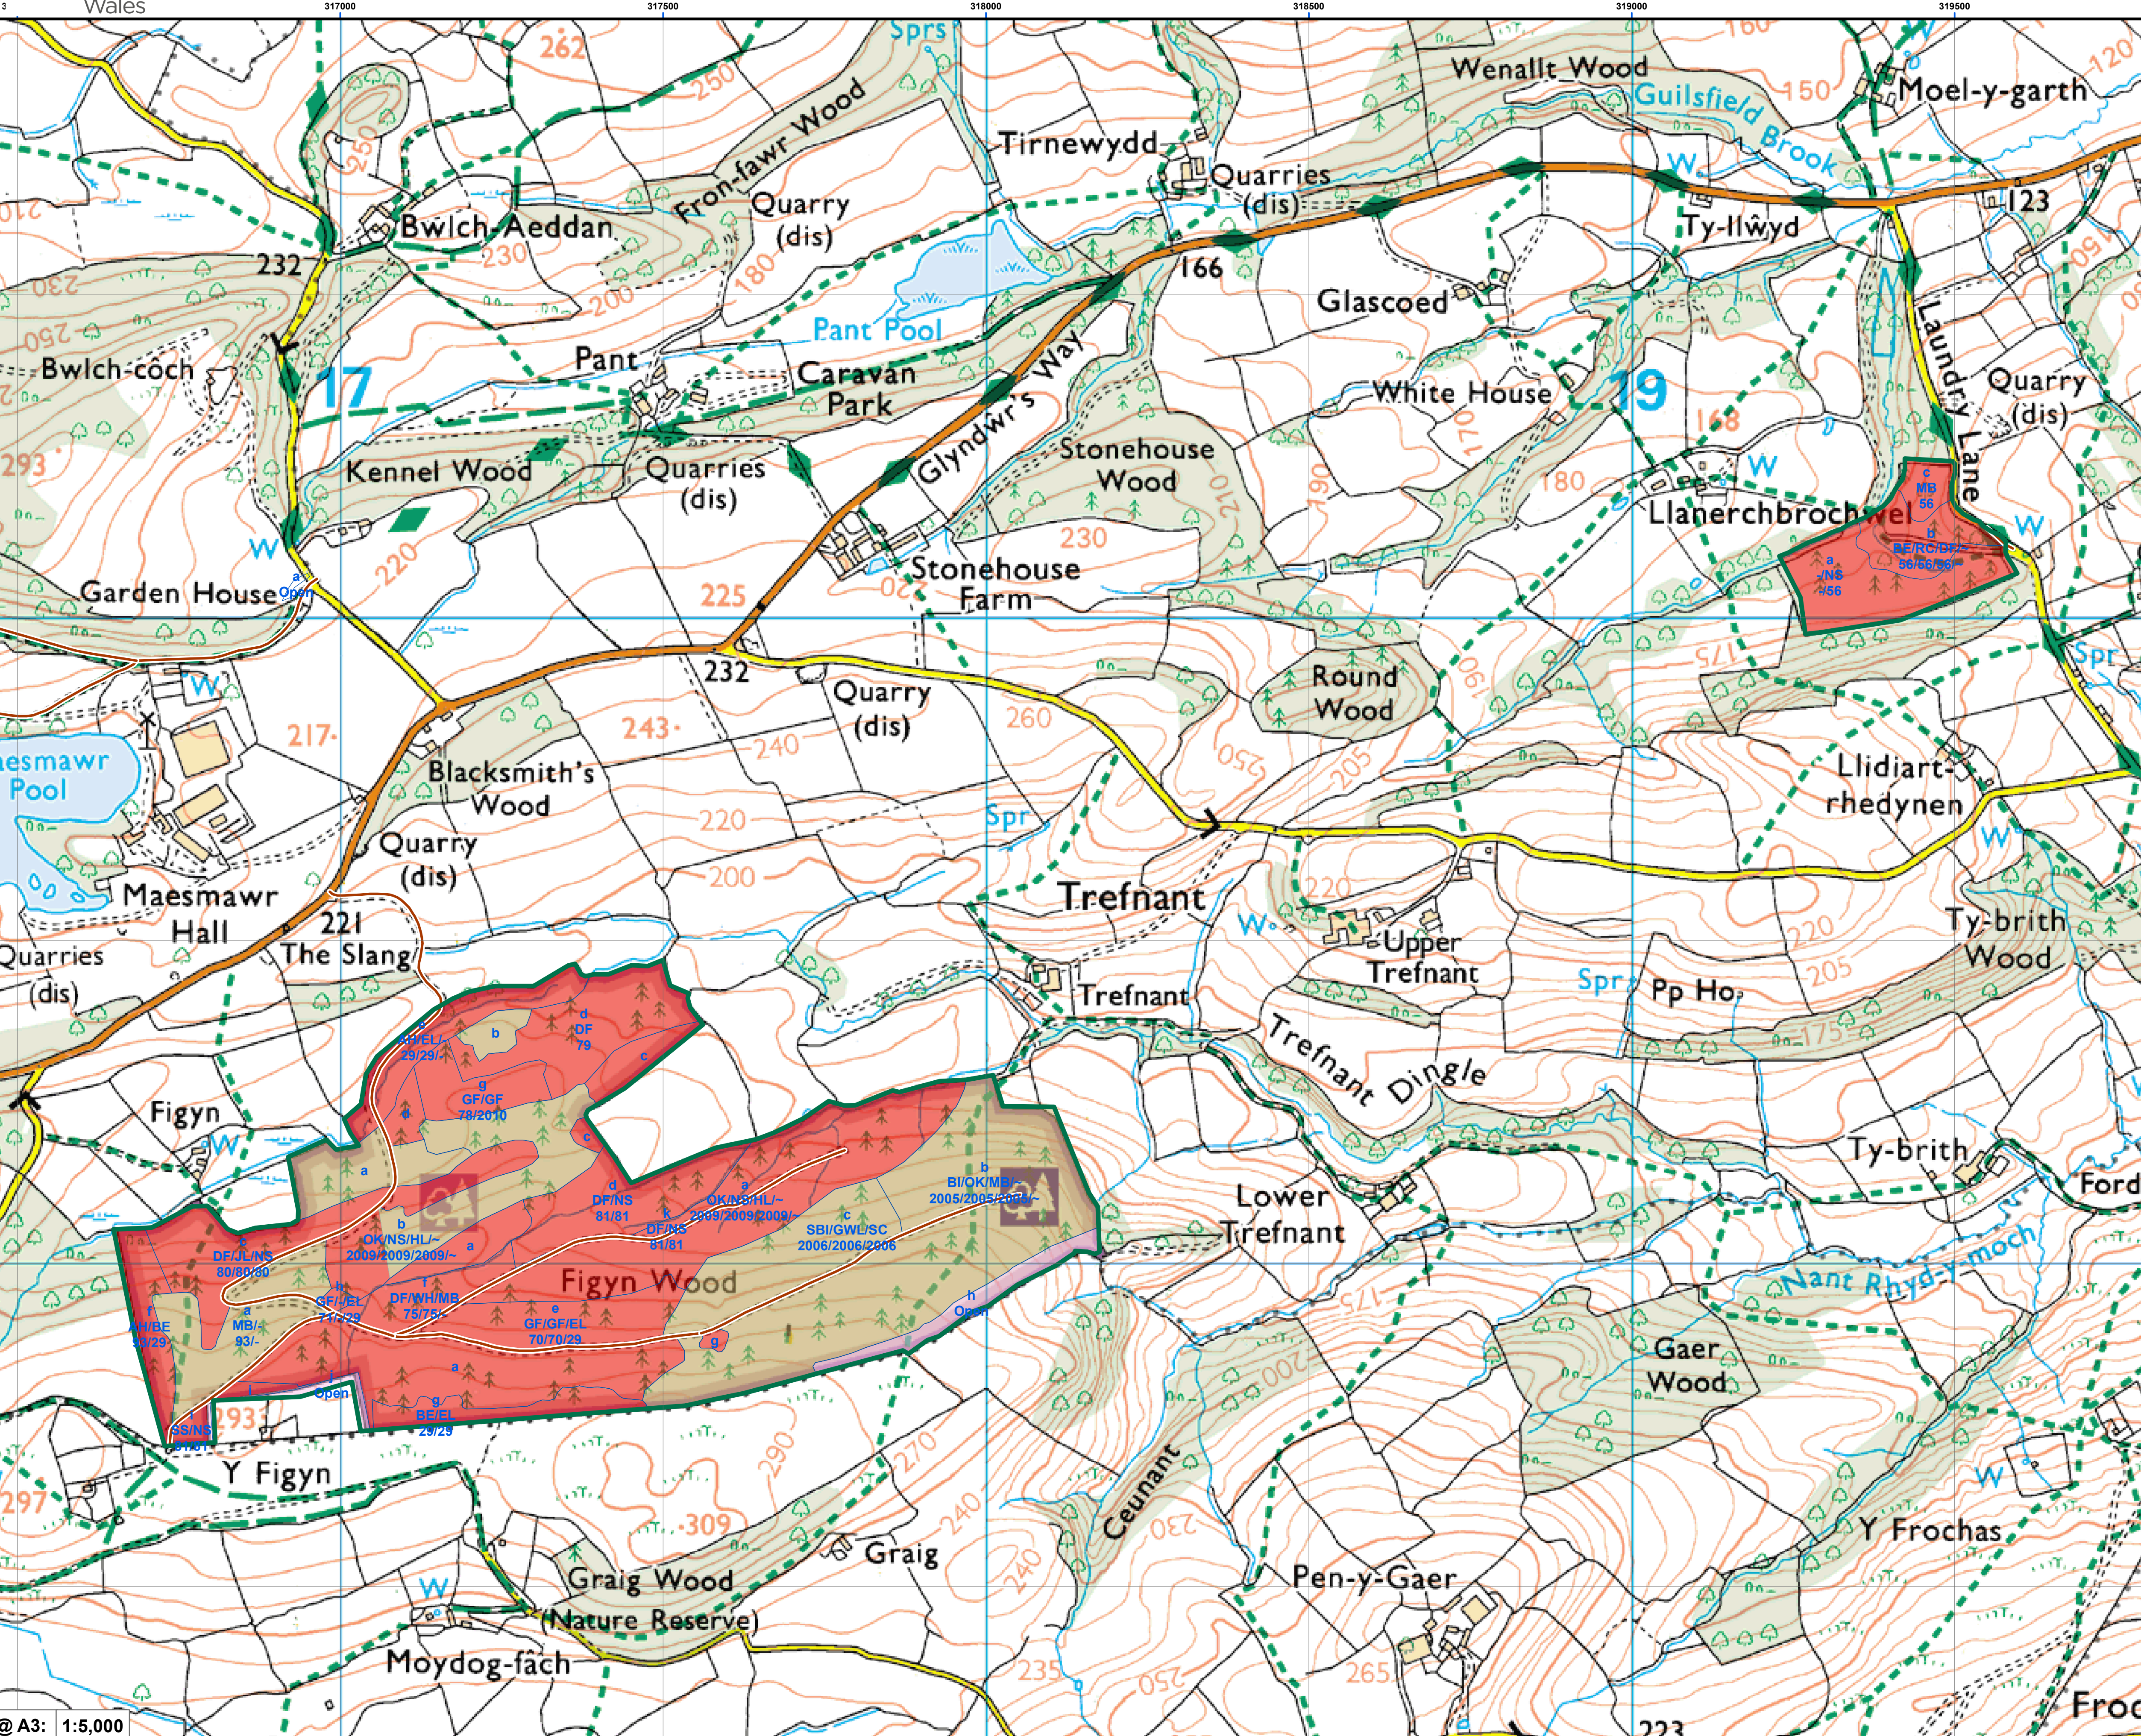

# Cynllun Adnoddau Coedwig Mathrafal (Rhan G) - Y Strategaeth rheoli coedwigoedd a chwympo coed

## Mathrafal Forest Resource Plan (Area G) - Forest management and felling strategy

**Mathrafal Map 2**

**Coetiroedd Mathrafal Woodlands**

- Ffordd y goedwig - Forest roads
- Is-adranau coedwig - Forest subcompartments

**FM+FS**

- Llwyrgwmpo 2022-26 Clearfell
- Llwyrgwmpo 2027-31 Clearfell
- Llwyrgwmpo 2032-36 Clearfell
- Llwyrgwmpo 2037-41 Clearfell
- Llwyrgwmpo 2042-46 Clearfell
- Llwyrgwmpo 2047-51 Clearfell
- Llwyrgwmpo 2052-56 Clearfell
- Systemau coedwriaeth effaith isel - Low impact silvicultural system
- I'w cadw dros y tymor - Long term retention
- Ymyriad lleia - Minimum intervention
- Tir agored - Open land
- Rheolaeth heb ei neilltuo (coed ifanc) - Unassigned management (young trees)

© Hawlfraint a hawliau cronfa ddata'r Goron 2024.  
Rhif Trwydded yr Arolwg Ordnans 100019741.  
© Crown Copyright and database right 2024.  
Ordnance Survey licence number 100019741.