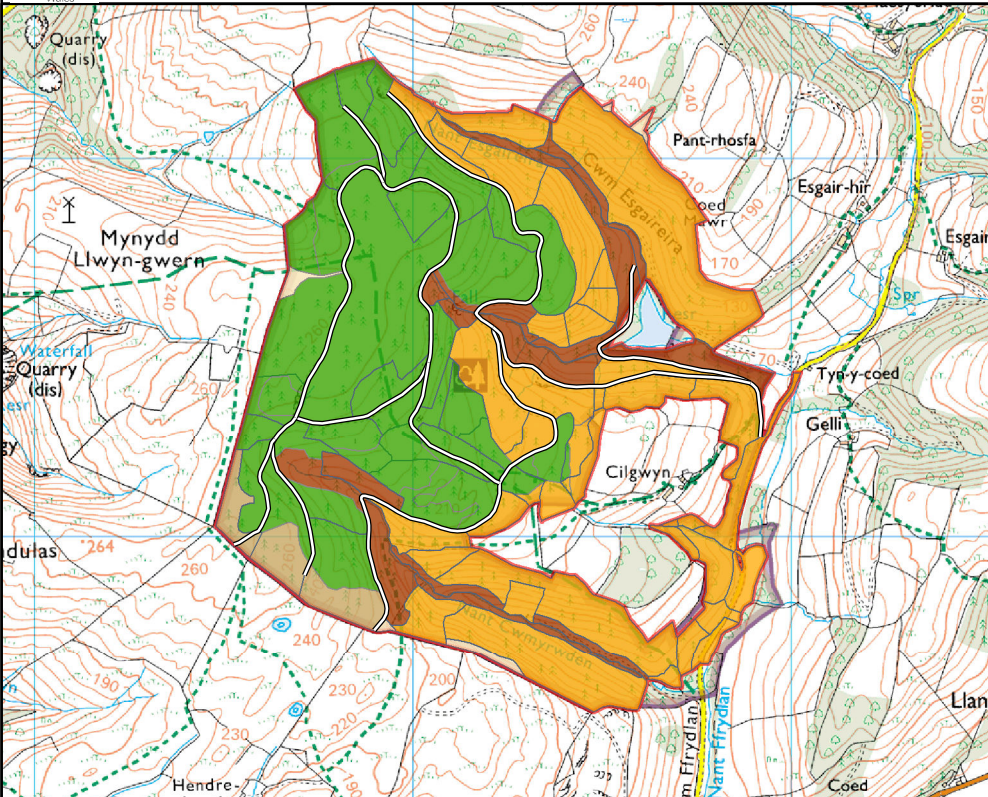

# Cynllun Adnoddau Coedwig Machynlleth - Map 3 (Rhan D - Cilgwyn)

**Ffordi y Goedwig**

**Cynffincodded a Mathau o Goedwigoedd Dangosol**

- Bwrnoll
- Coedwedd Cymyng Lythrenol gan Bwrnoll
- Coedwedd Cymyng Conwydd gan Bwrnoll
- Uchafre Cymru Lle Agored
- Uchafre Cymru Mwy Agored
- Olymol
- Tr Agored
- Tr Awel
- Machynlleth FFP Boundary
- Subcompartments

1:20,000 @ A3