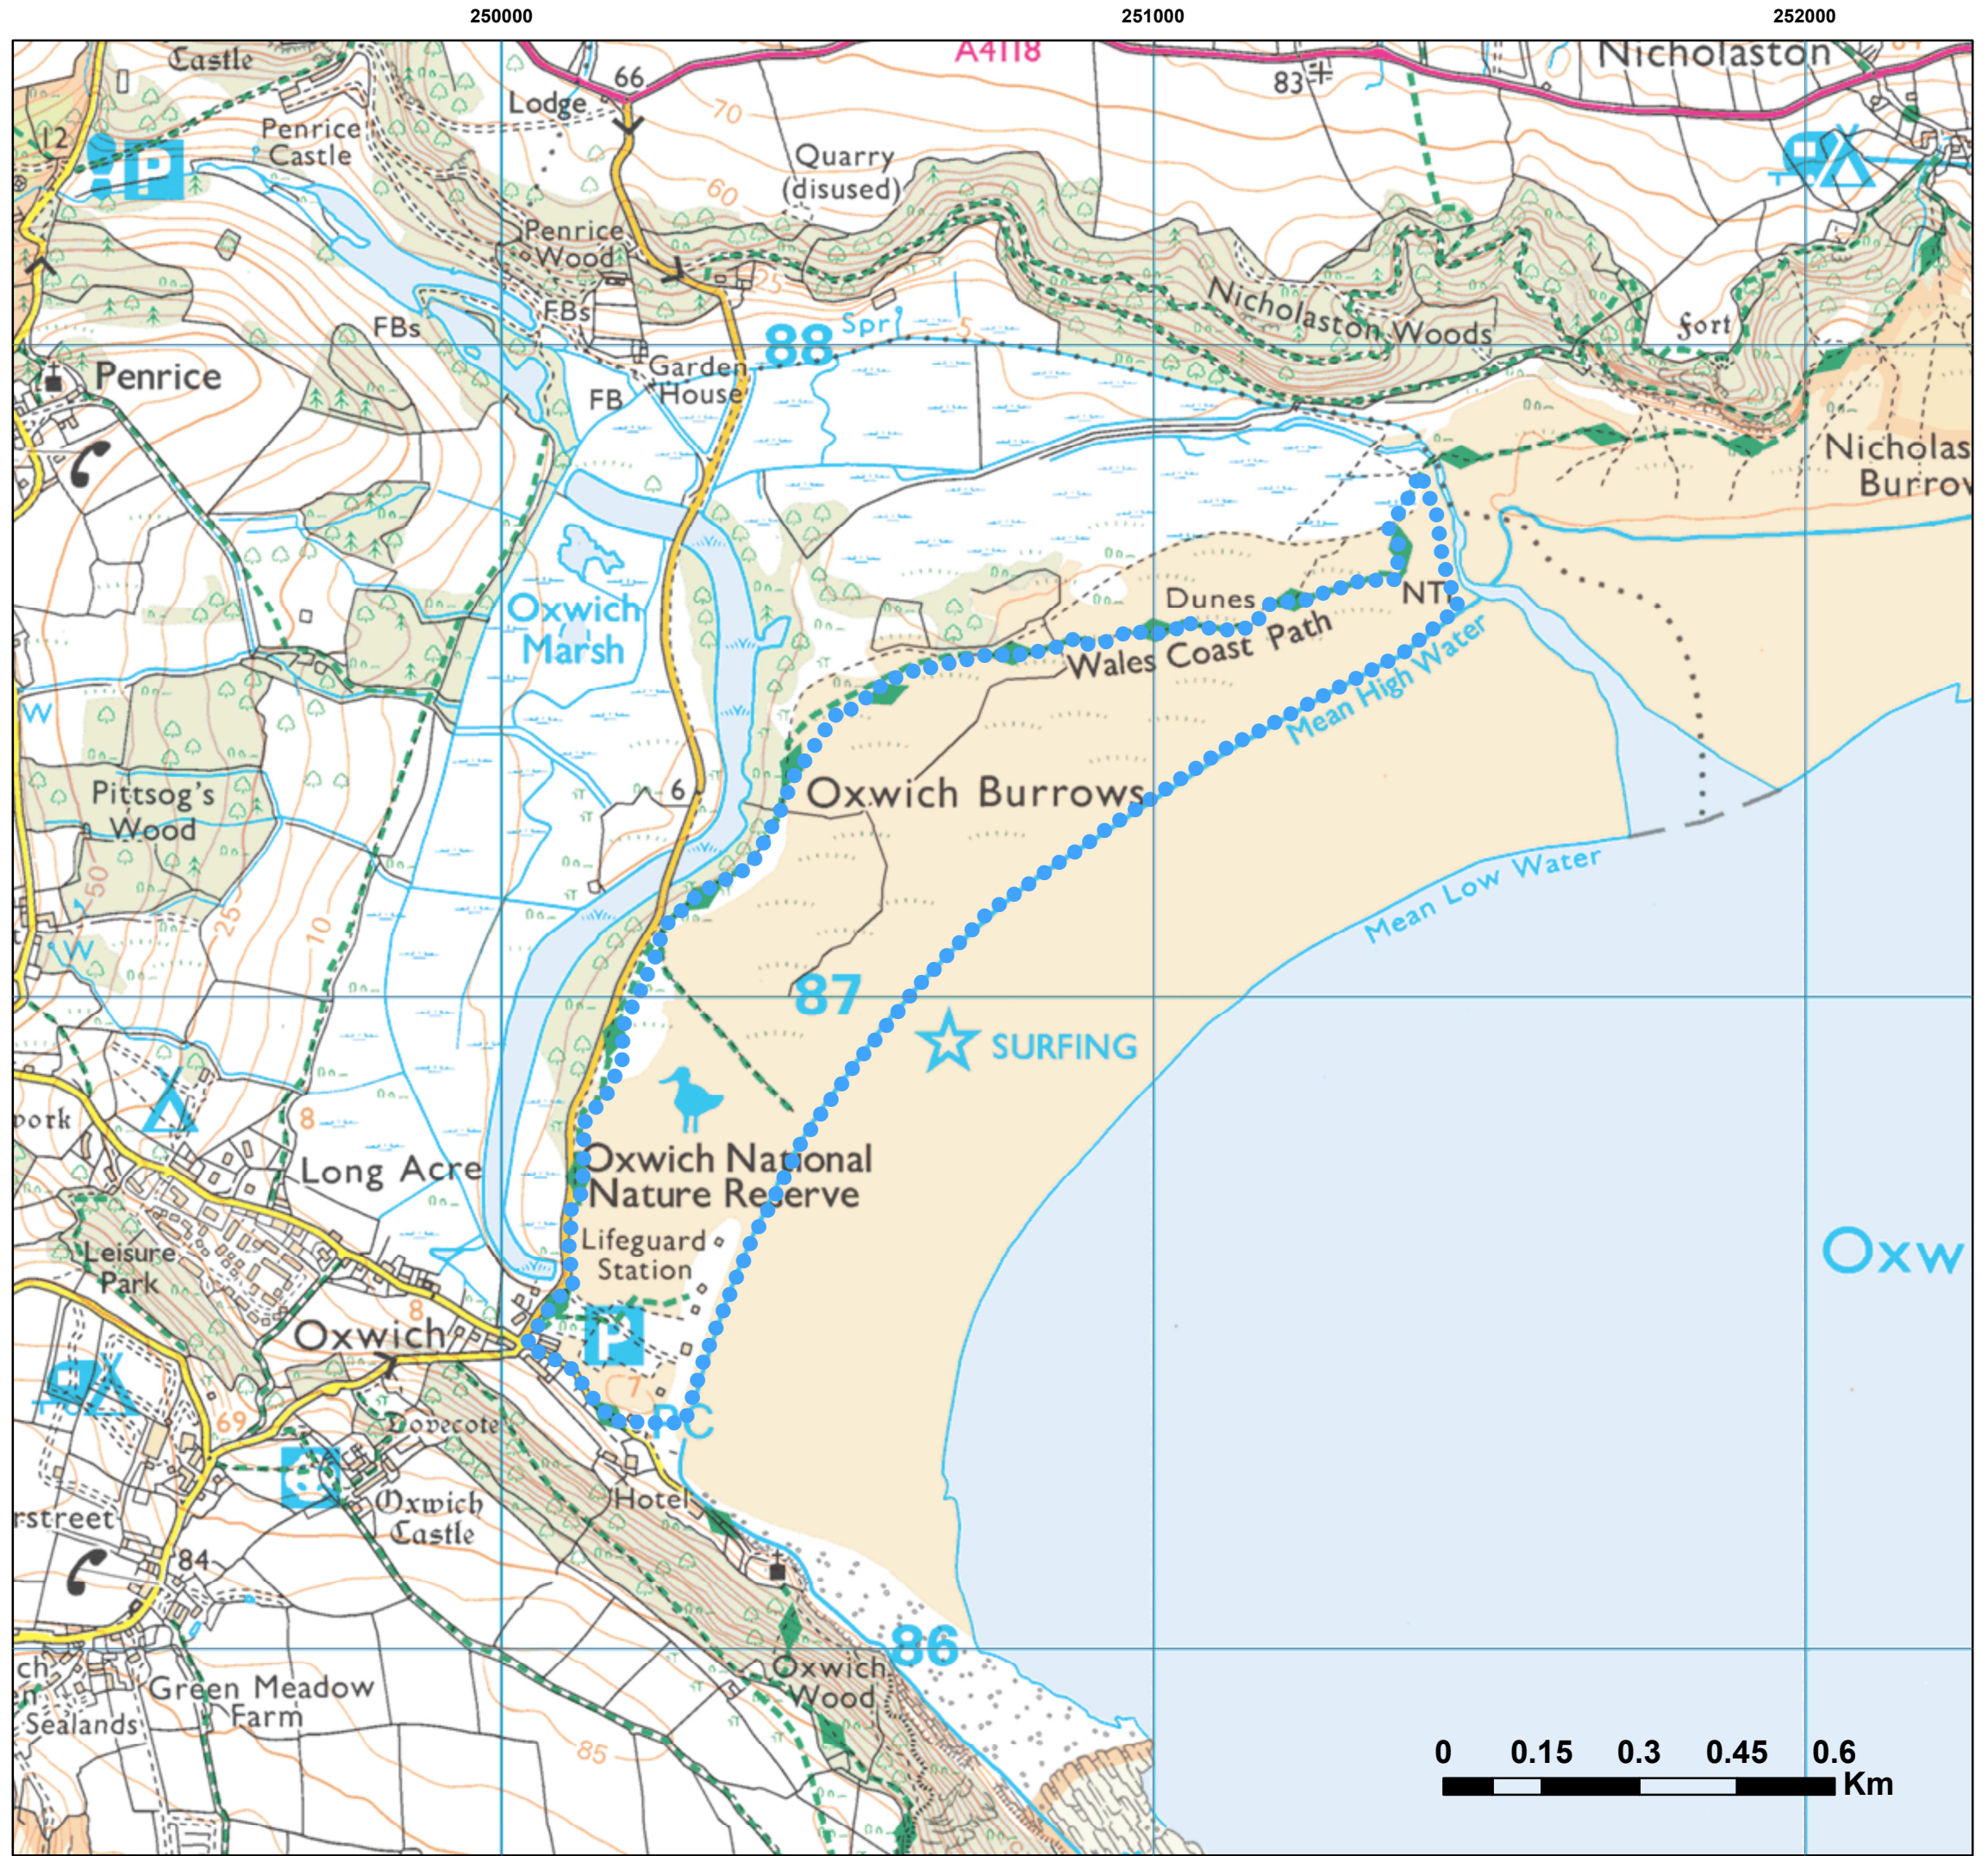

**Llwybr Twyni a Thraeth Gwarchodfa  
Natur Genedlaethol Oxwich**

Cymedrol  
3 mi / 4.8 km

**Beach and Dune Walk  
Oxwich National Nature Reserve**

Moderate  
3 mi / 4.8 km

 Llwybr Cerdded  
Walking Trail

Cyfeirnod grid/Grid ref: SS 501 865

© Hawlfraint y Goron a hawliau cronfa ddata 2017

Arolwg Ordnans 100019741

© Crown copyright and database rights 2017

Ordnance Survey 100019741

25000

251000

252000

188000

188000

187000

187000

186000

186000

25000

251000

252000

0 0.15 0.3 0.45 0.6 Km