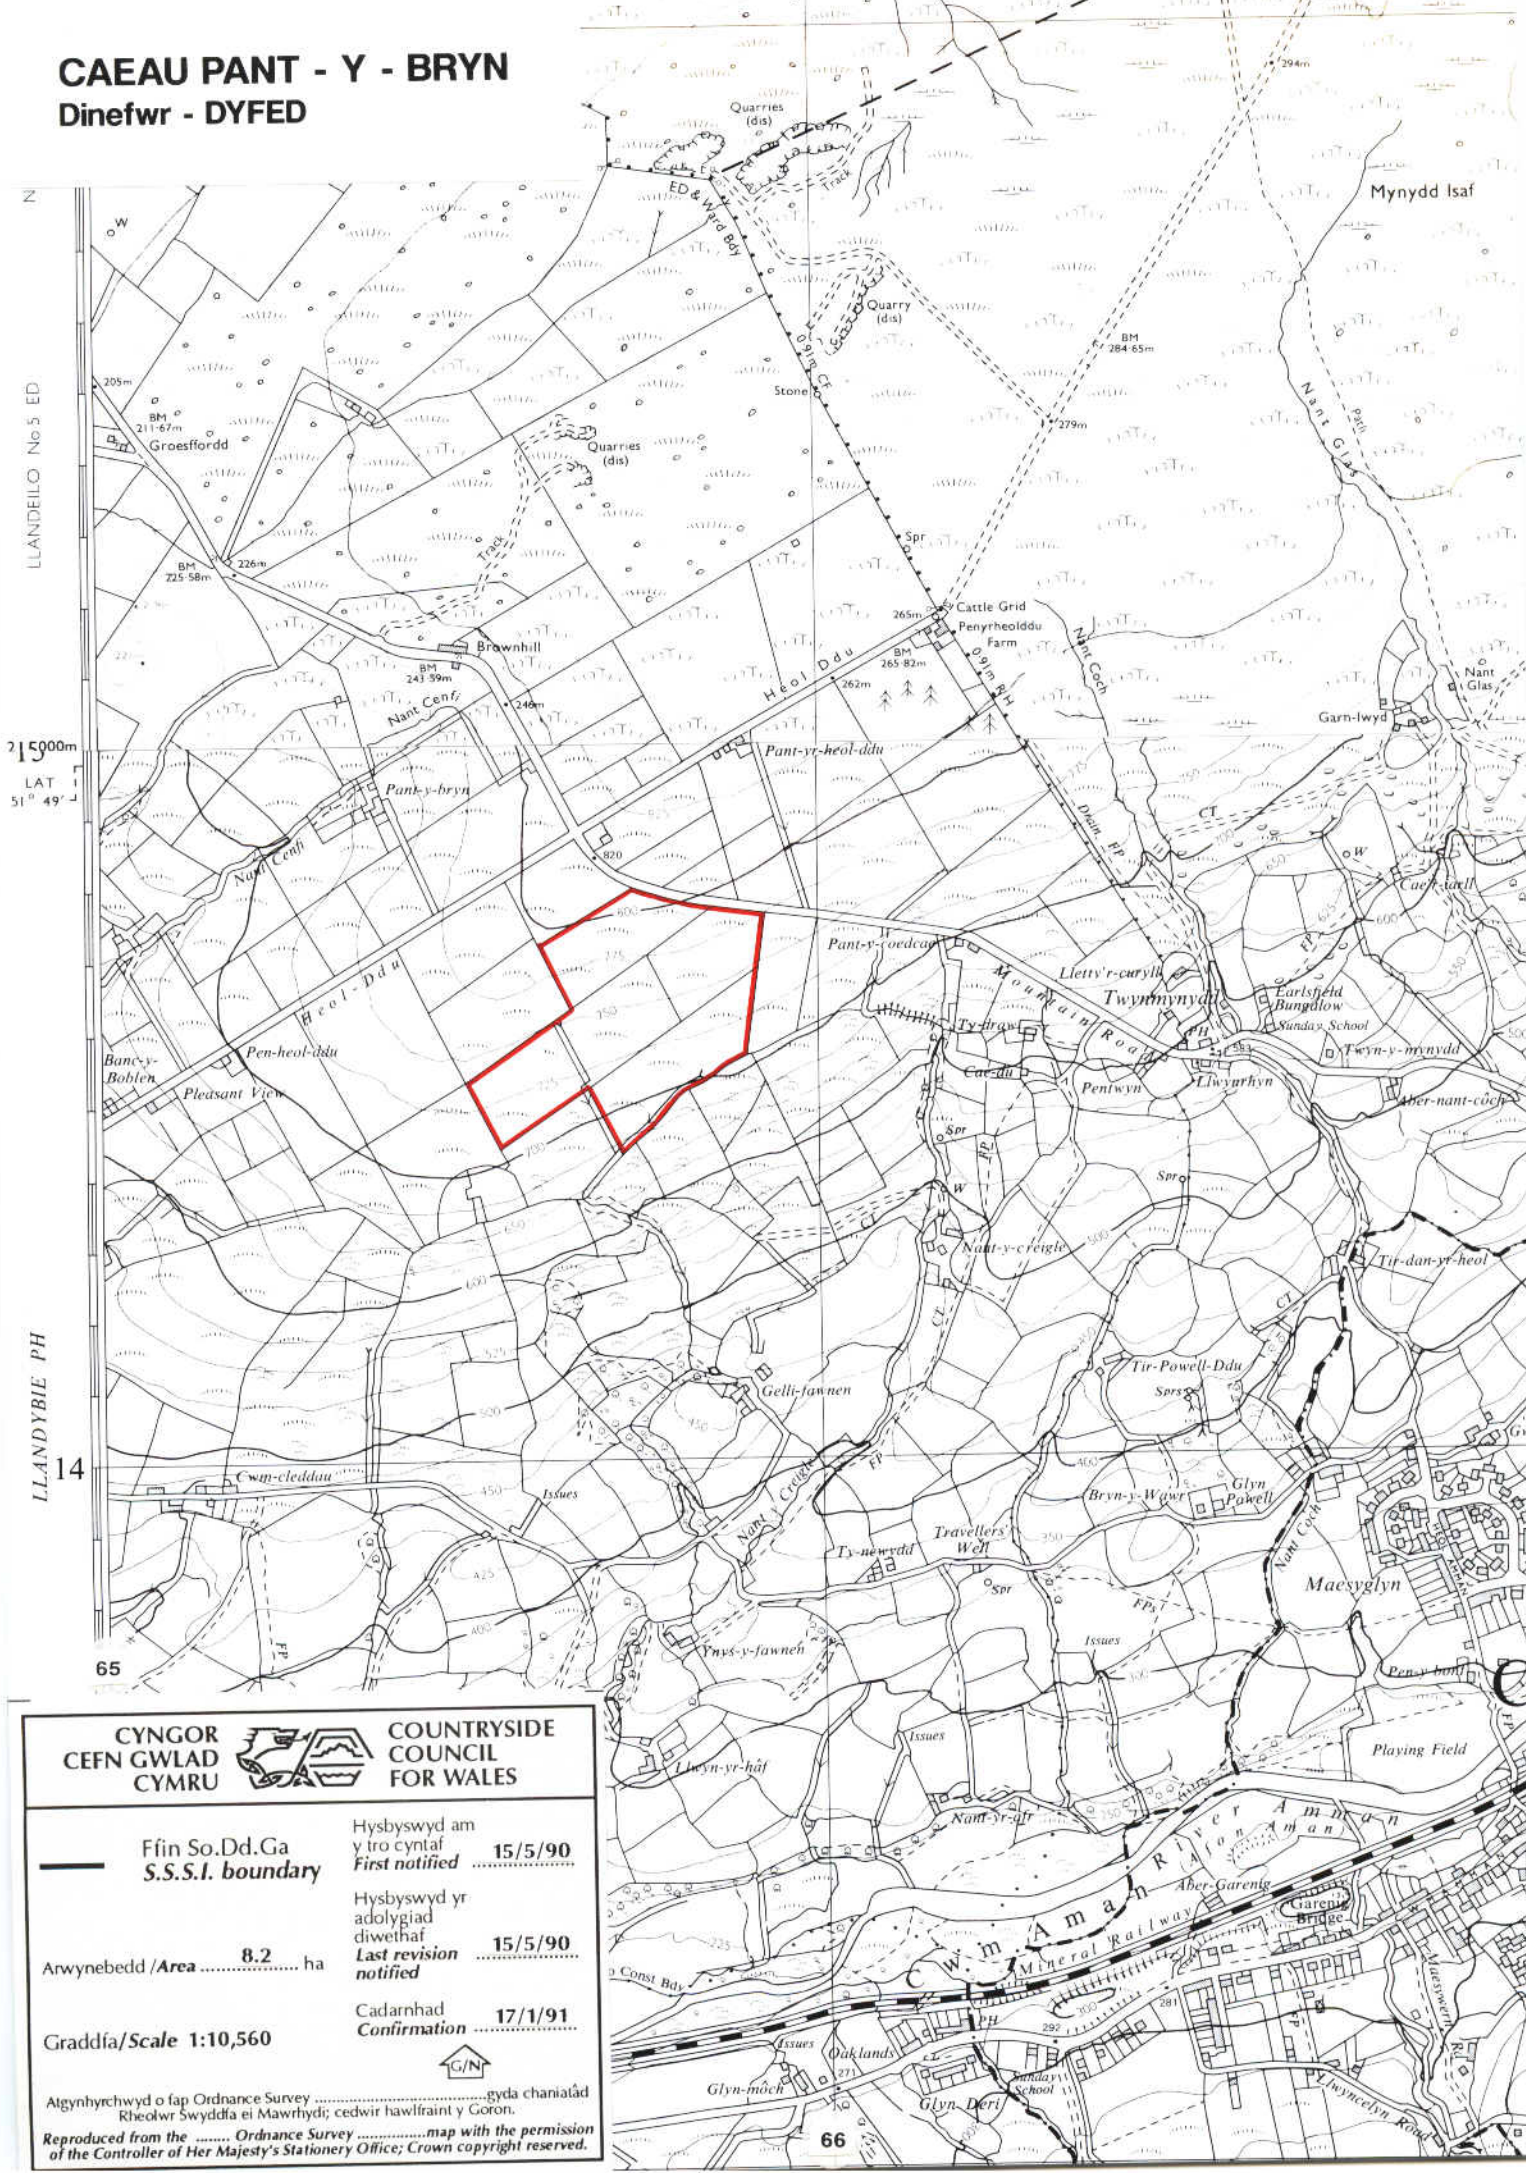

CAEAU PANT - Y - BRYN

Dinefwr - DYFED

LLANDELO No 5 ED

215000m
LAT 51° 49'

LLANDYBIE PH
14

65

CYNGOR CEFN GWLAD CYMRU  **COUNTRYSIDE COUNCIL FOR WALES**

Ffin So.Dd.Ga
S.S.S.I. boundary

Arwynebedd / Area **8.2** ha

Graddfâ / Scale **1:10,560**

Hysbyswyd am y tro cyntaf **15/5/90**
First notified

Hysbyswyd yr adolygiad diwethaf **15/5/90**
Last revision notified

Cadarnhad **17/1/91**
Confirmation

Atgynhychwyd o fap Ordnance Survey gyda chaniatâd Rheolwr Swyddfa ei Mawrhydi; cedwir hawlfraint y Goron.
Reproduced from the Ordnance Survey map with the permission of the Controller of Her Majesty's Stationery Office; Crown copyright reserved.