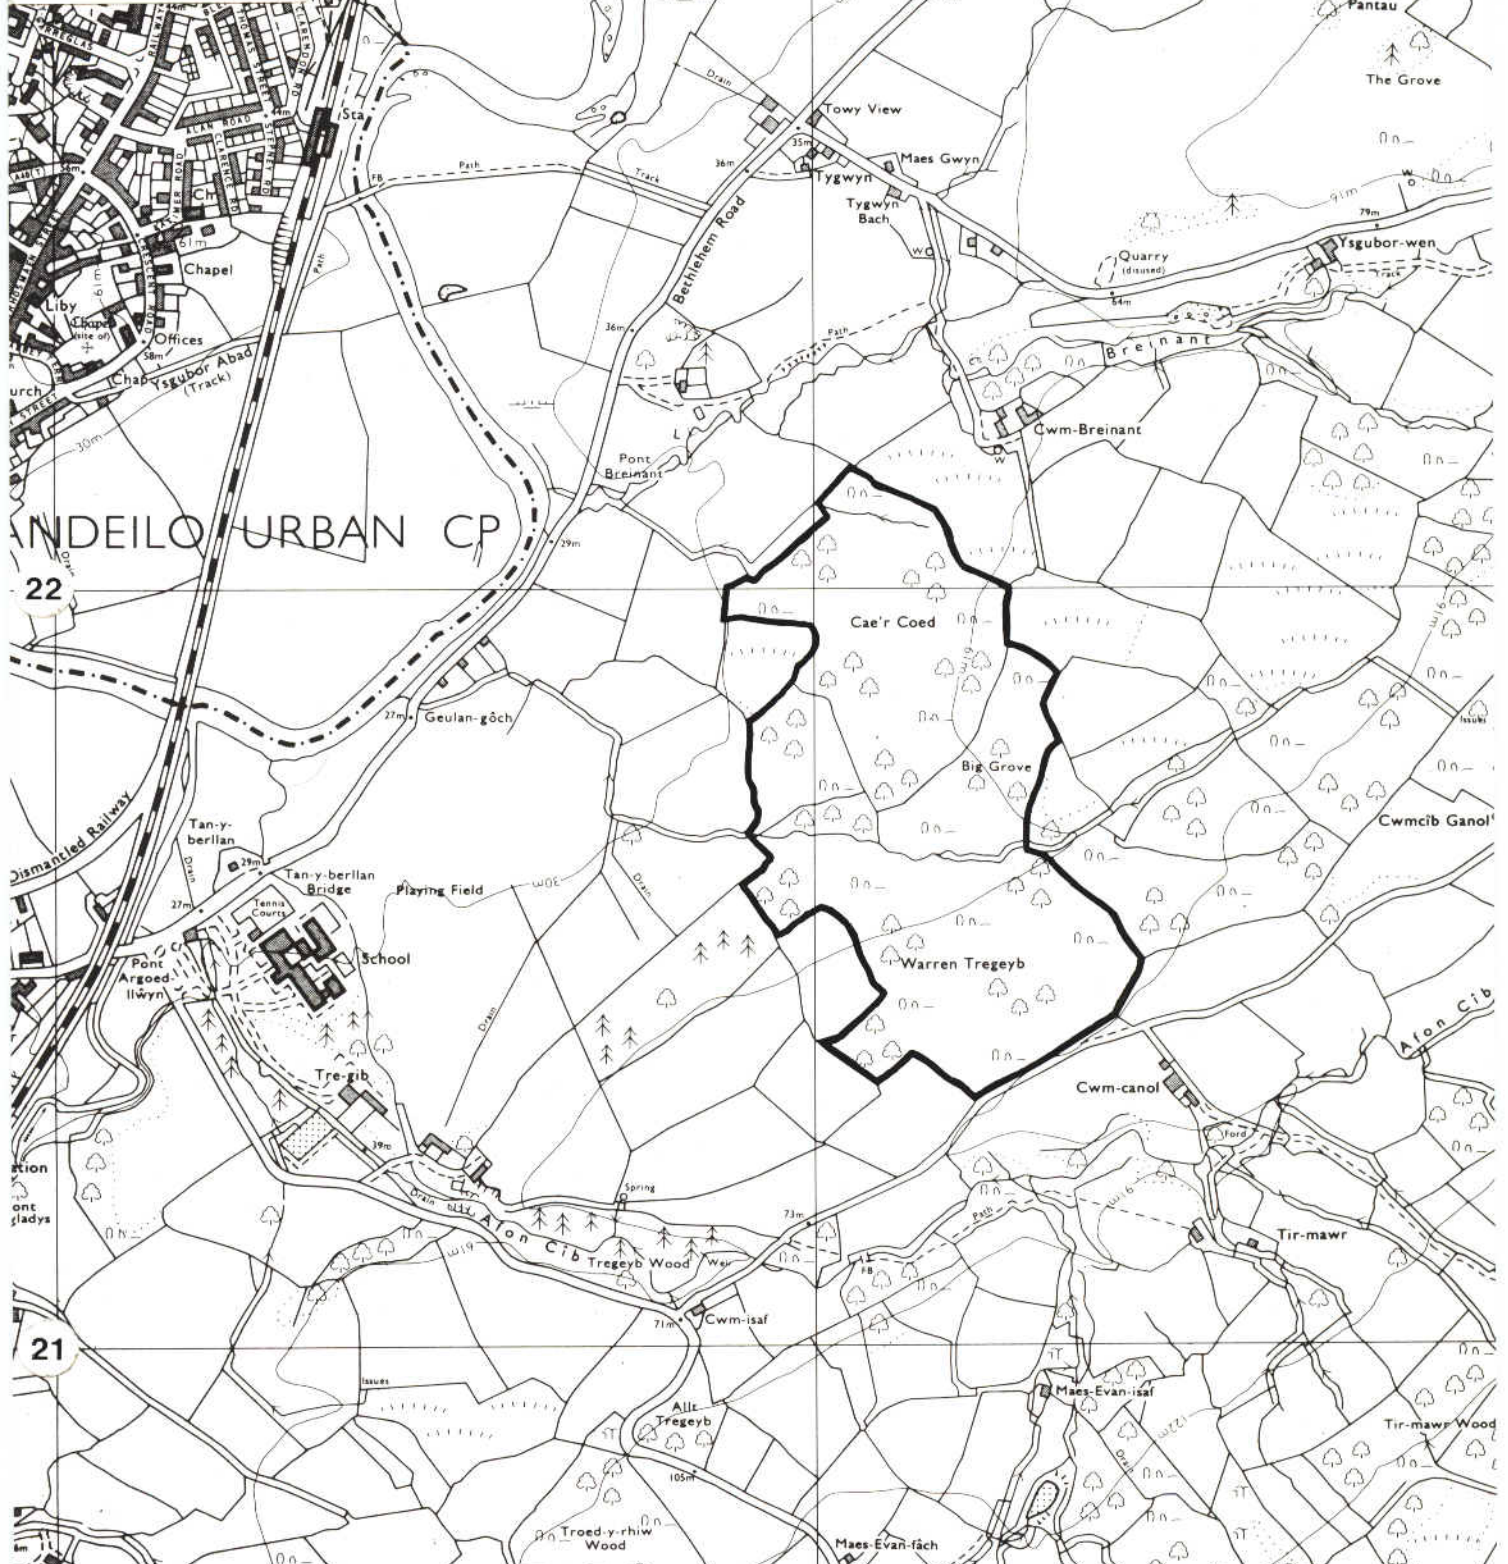

COEDYDD TREGYB / TREGYB WOODLANDS

Dinefwr DYFED

LANDEILO URBAN CP

22

21

LLANDEILOFAWR RURAL

64

<p>CYNGOR CEFN GWLAD CYMRU</p>	<p>COUNTRYSIDE COUNCIL FOR WALES</p>
<p>— Ffin So.Dd.Ga S.S.S.I. boundary</p>	<p>Hysbyswyd am y tro cyntaf First notified 1/1/80</p>
<p>Arwynebedd / Area 27.0 ha</p>	<p>Hysbyswyd yr adolygiad diwethaf Last revision notified 23/3/83</p>
<p>Graddfa / Scale 1:10,000</p>	<p>Cadarnhad Confirmation</p>
<p>Atgynhychwyd o fap Ordnance Survey gyda chaniatâd Rheolwr Swyddfa ei Mawrhydi; cedwir hawlfraint y Goron.</p>	
<p>Reproduced from the Ordnance Survey map with the permission of the Controller of Her Majesty's Stationery Office; Crown copyright reserved.</p>	