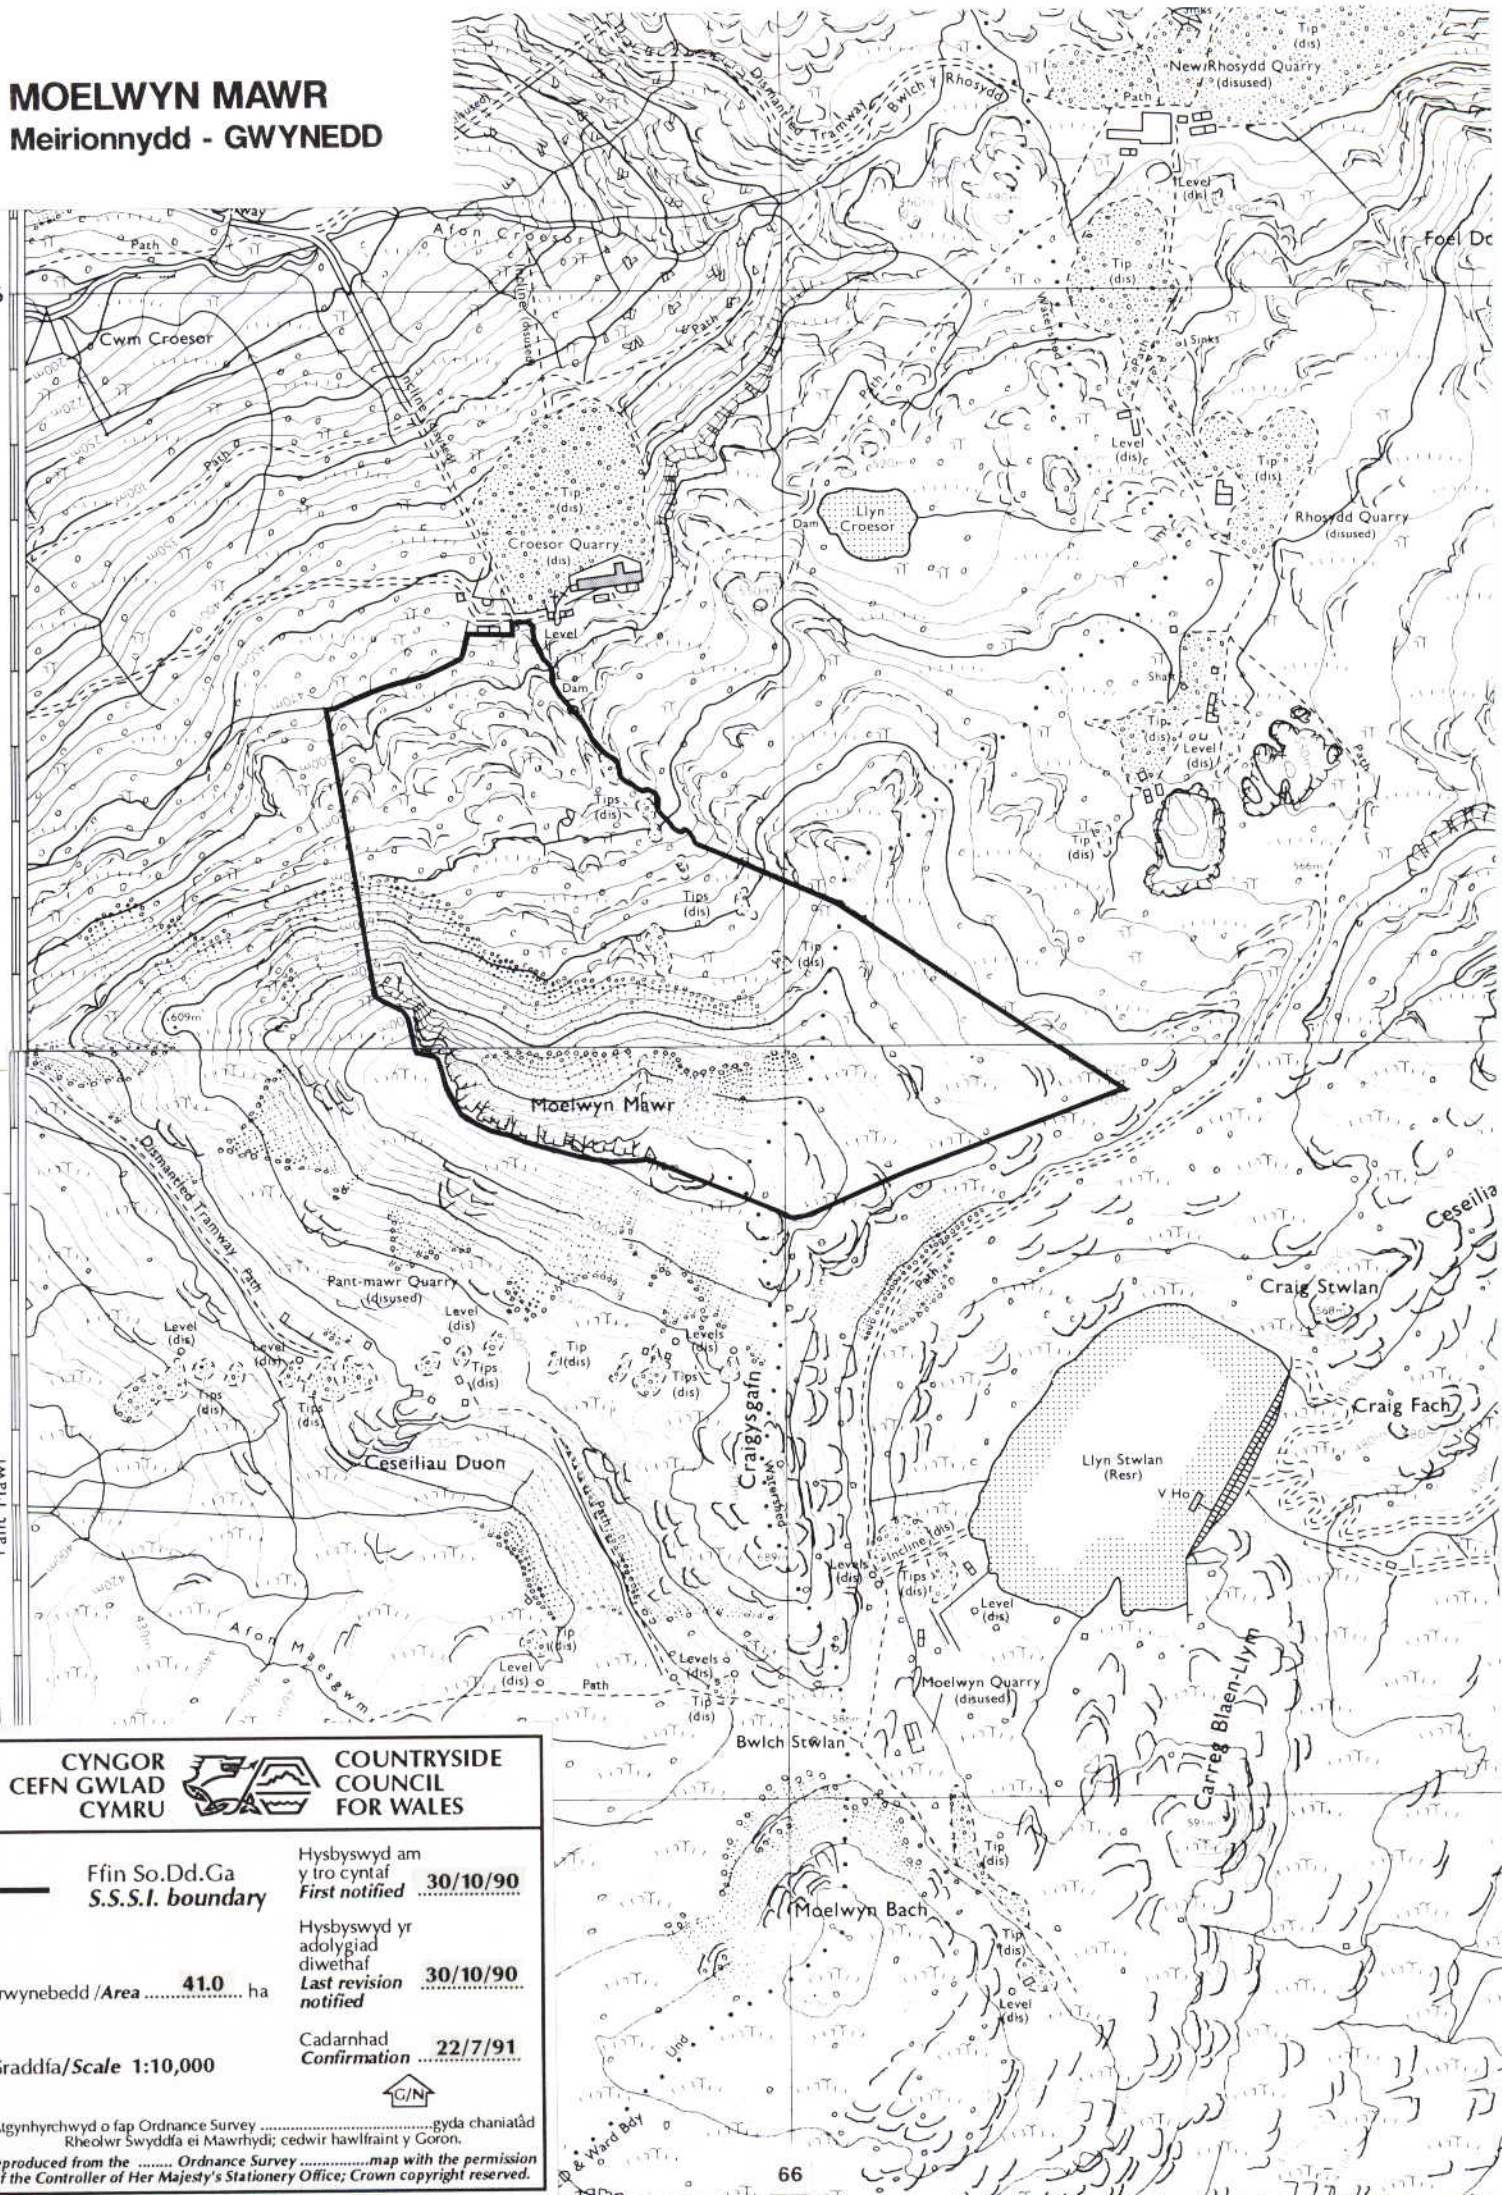

MOELWYN MAWR

Meirionnydd - GWYNEDD

DEUDRAETH No. 1
LLANFROTHEN C
46
45
52 59'
No 9 WARD
Pant Mawr
SH

<p>Ffin So.Dd.Ga S.S.S.I. boundary</p>	<p>Hysbyswyd am y tro cyntaf 30/10/90</p>
<p>Arwynebedd / Area 41.0 ha</p>	<p>Hysbyswyd yr adolygiad diwethaf 30/10/90 Last revision notified</p>
<p>Graddfa / Scale 1:10,000</p>	<p>Cadarnhad 22/7/91 Confirmation</p>
<p>Atgynhychwyd o fap Ordnance Survey gyda chaniatâd Rheolwr Swyddfa ei Mawrhydi; cedwir hawlfraint y Goron.</p>	
<p>Reproduced from the Ordnance Survey map with the permission of the Controller of Her Majesty's Stationery Office; Crown copyright reserved.</p>	