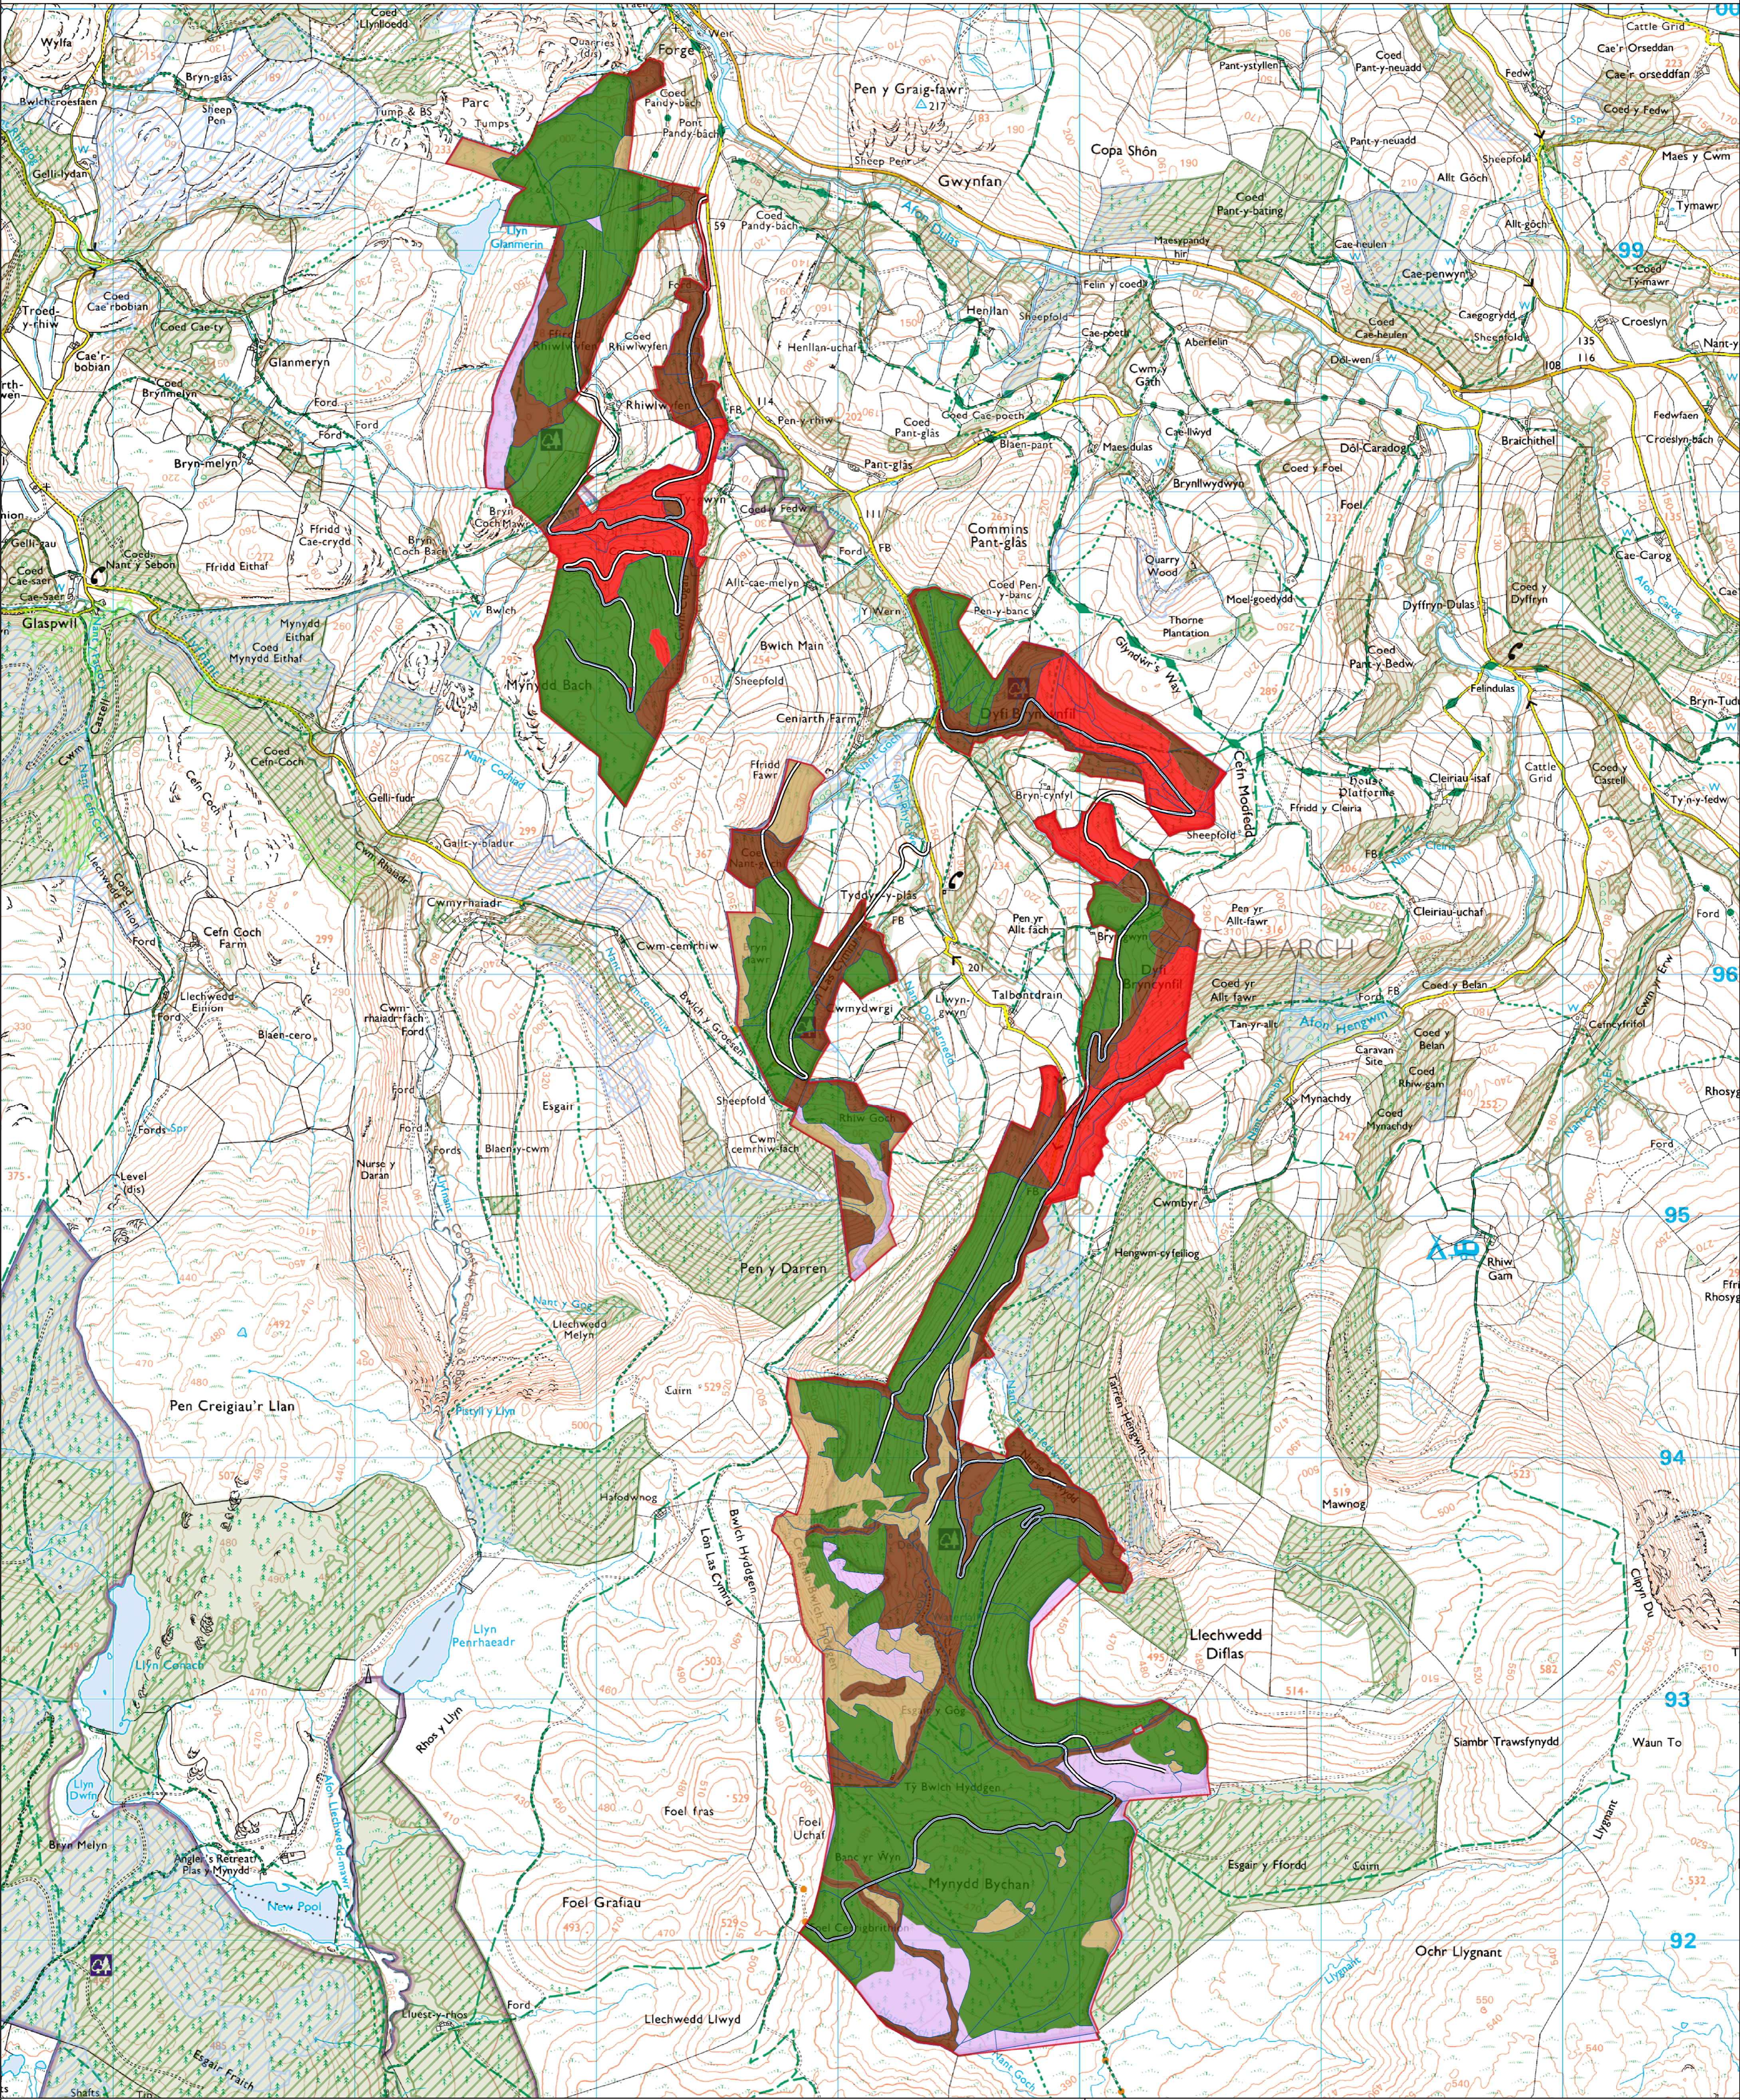

# Cynllun Adnoddau Coedwig Machynlleth - Map 1 (Rhan B - Forge)

Machynlleth FRP Boundary	Coetiroedd Olyinol	<b>Rhestr Coedwigoedd Genadlaethol 2019</b>
Subcompartments	Rheoli Cynefin Agored	<b>Math o goetir</b>
<b>Prif Amcanion Hirdymor</b>	Tir Agored Arall	Llydanddail
Rheoli Coetir Hynafol	Safleoedd Hamdden	Conwydd
Rheoli Coetiroedd Brodorol	Defnydd Tir Arall	Cymysg Llydanddail yn bennaf
Rheoli Coetir Safonol	Ffordd y Goedwig	Cymysg Conwydd yn bennaf
		Categoriâu eraill

0 0.35 0.7 1.4 Kilometers

© Crown Copyright and database right 2024. Ordnance Survey licence number 100019741.  
© Hawffraint a hawliau crofna ddata'r Goron 2024. Rhif Trwydded yr Arolwg Ordnans 100019741.