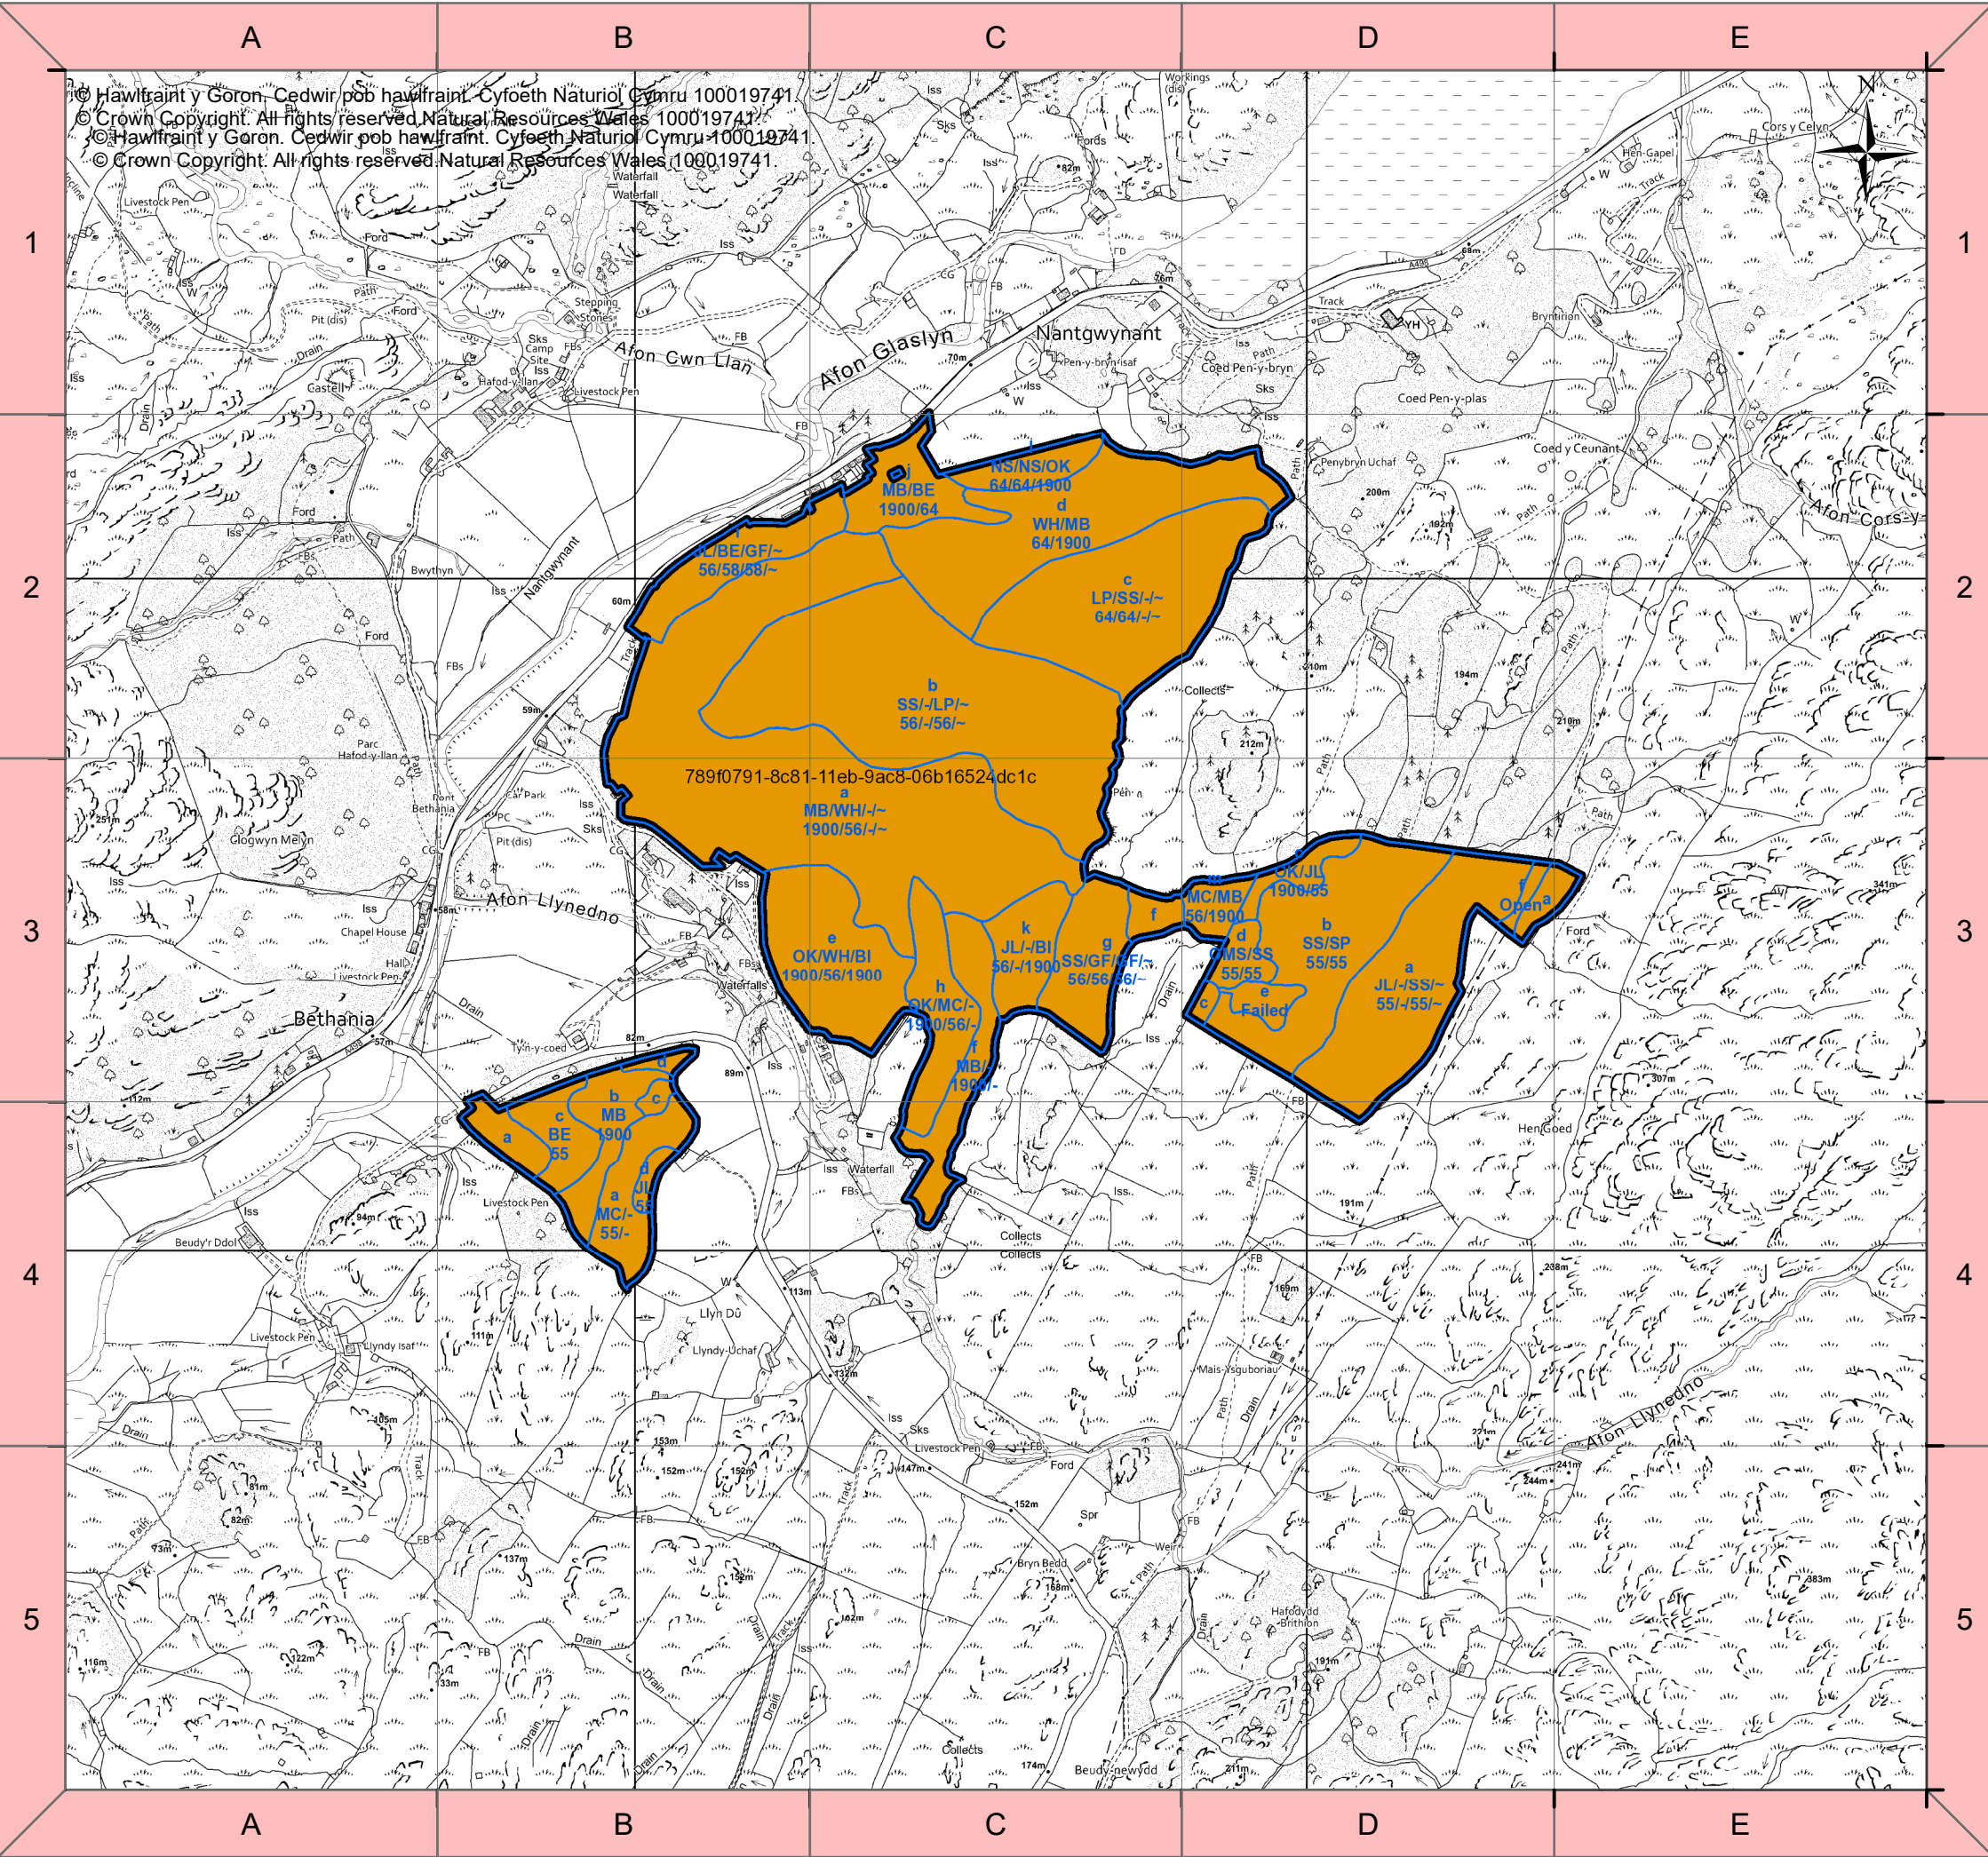

© Hawffraint y Goron. Cedwir pob hawffraint. Cyfoeth Naturiol Cymru 100019741  
© Crown Copyright. All rights reserved. Natural Resources Wales 100019741  
© Hawffraint y Goron. Cedwir pob hawffraint. Cyfoeth Naturiol Cymru 100019741  
© Crown Copyright. All rights reserved. Natural Resources Wales 100019741

**Legend**

**Sub-compartments**

- Sub-compartments
- Forest Resource Plan Areas

**Scenario Restock Areas (Mathau o Goedwigoedd ac Ailblannu)**

- Coetiroedd Torlannol
- Coetiroedd Cymysg Llydanddail yn Bennaf
- Coetiroedd Cymysg Conwydd yn Bennaf
- Ucheldir Cymru - llai digysgod
- Ucheldir Cymru - digysgod iawn
- Coetiroedd Olynol
- Tir Agored
- Tir Arall
- Heb ei ddiffinio