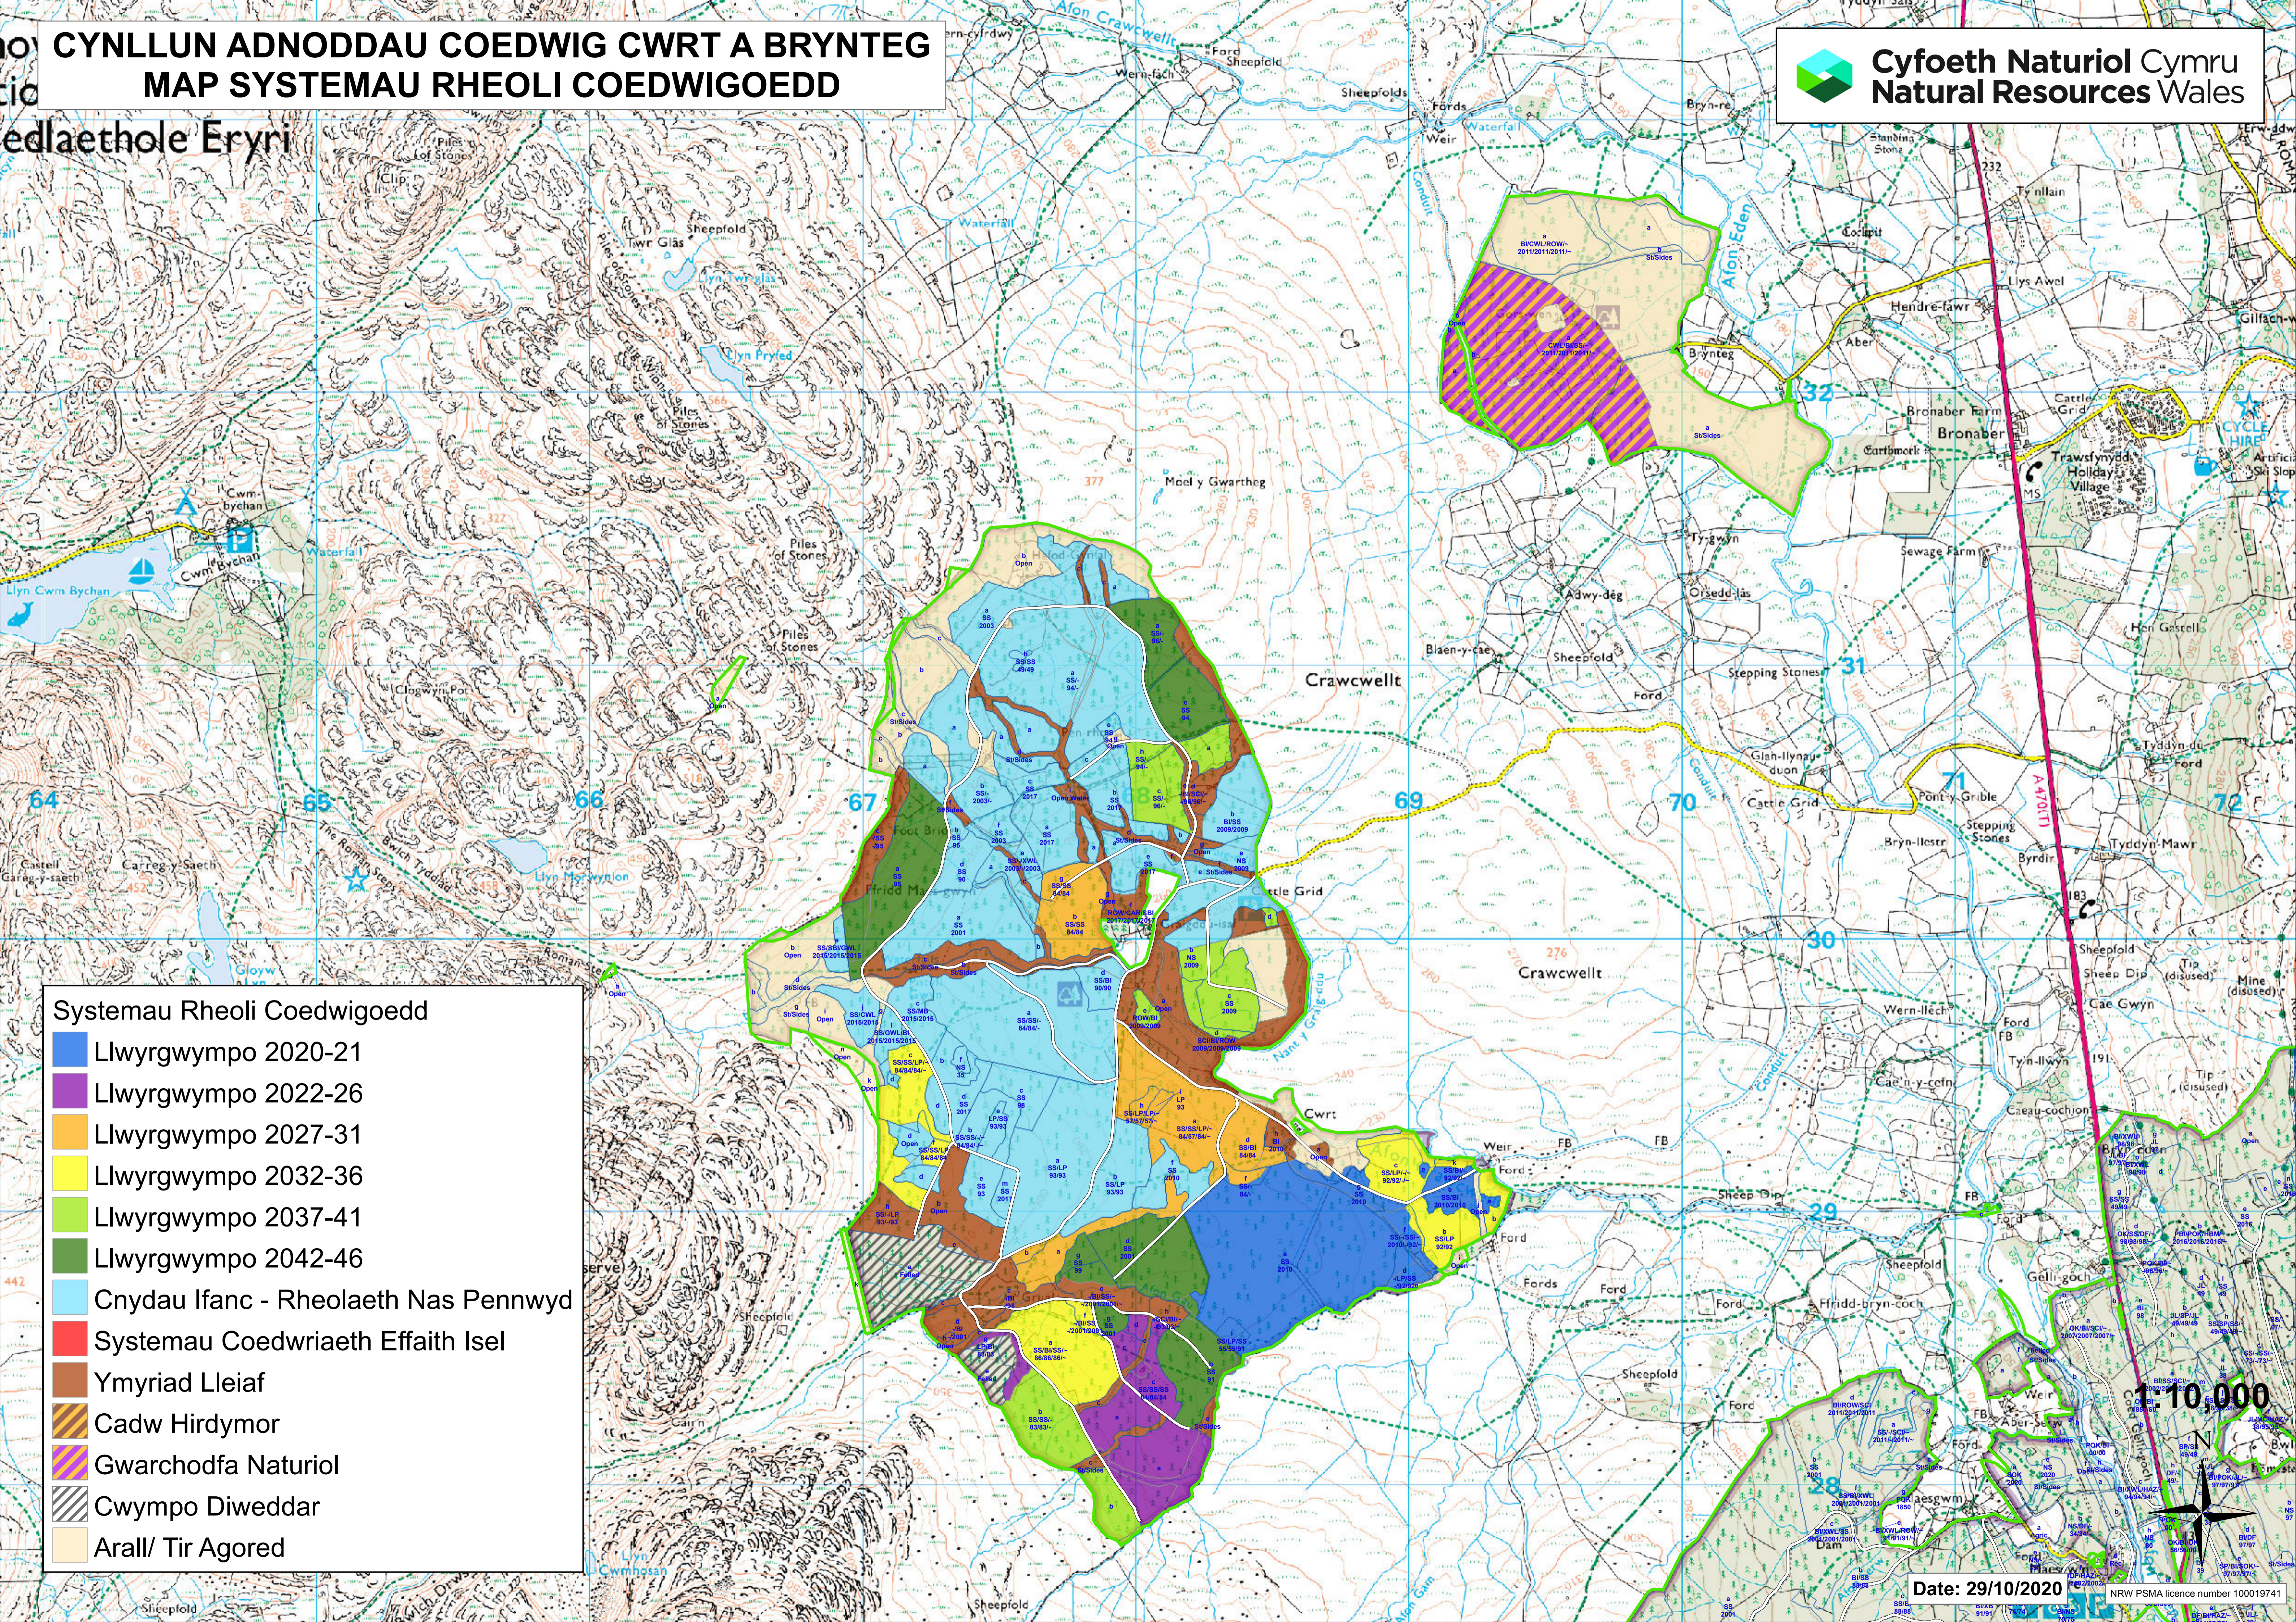

# CYNLLUN ADNODDAU COEDWIG CWRT A BRYNTEG MAP SYSTEMAU RHEOLI COEDWIGOEDD

edlaethole Eryri

**Systemau Rheoli Coedwigoedd**

- Llwyrgwmpo 2020-21
- Llwyrgwmpo 2022-26
- Llwyrgwmpo 2027-31
- Llwyrgwmpo 2032-36
- Llwyrgwmpo 2037-41
- Llwyrgwmpo 2042-46
- Cnydau Ifanc - Rheolaeth Nas Pennwyd
- Systemau Coedwriaeth Effaith Isel
- Ymyriad Lleiaf
- Cadw Hirdymor
- Gwarchodfa Naturiol
- Cwmpo Diweddar
- Arall/ Tir Agored

1:10,000