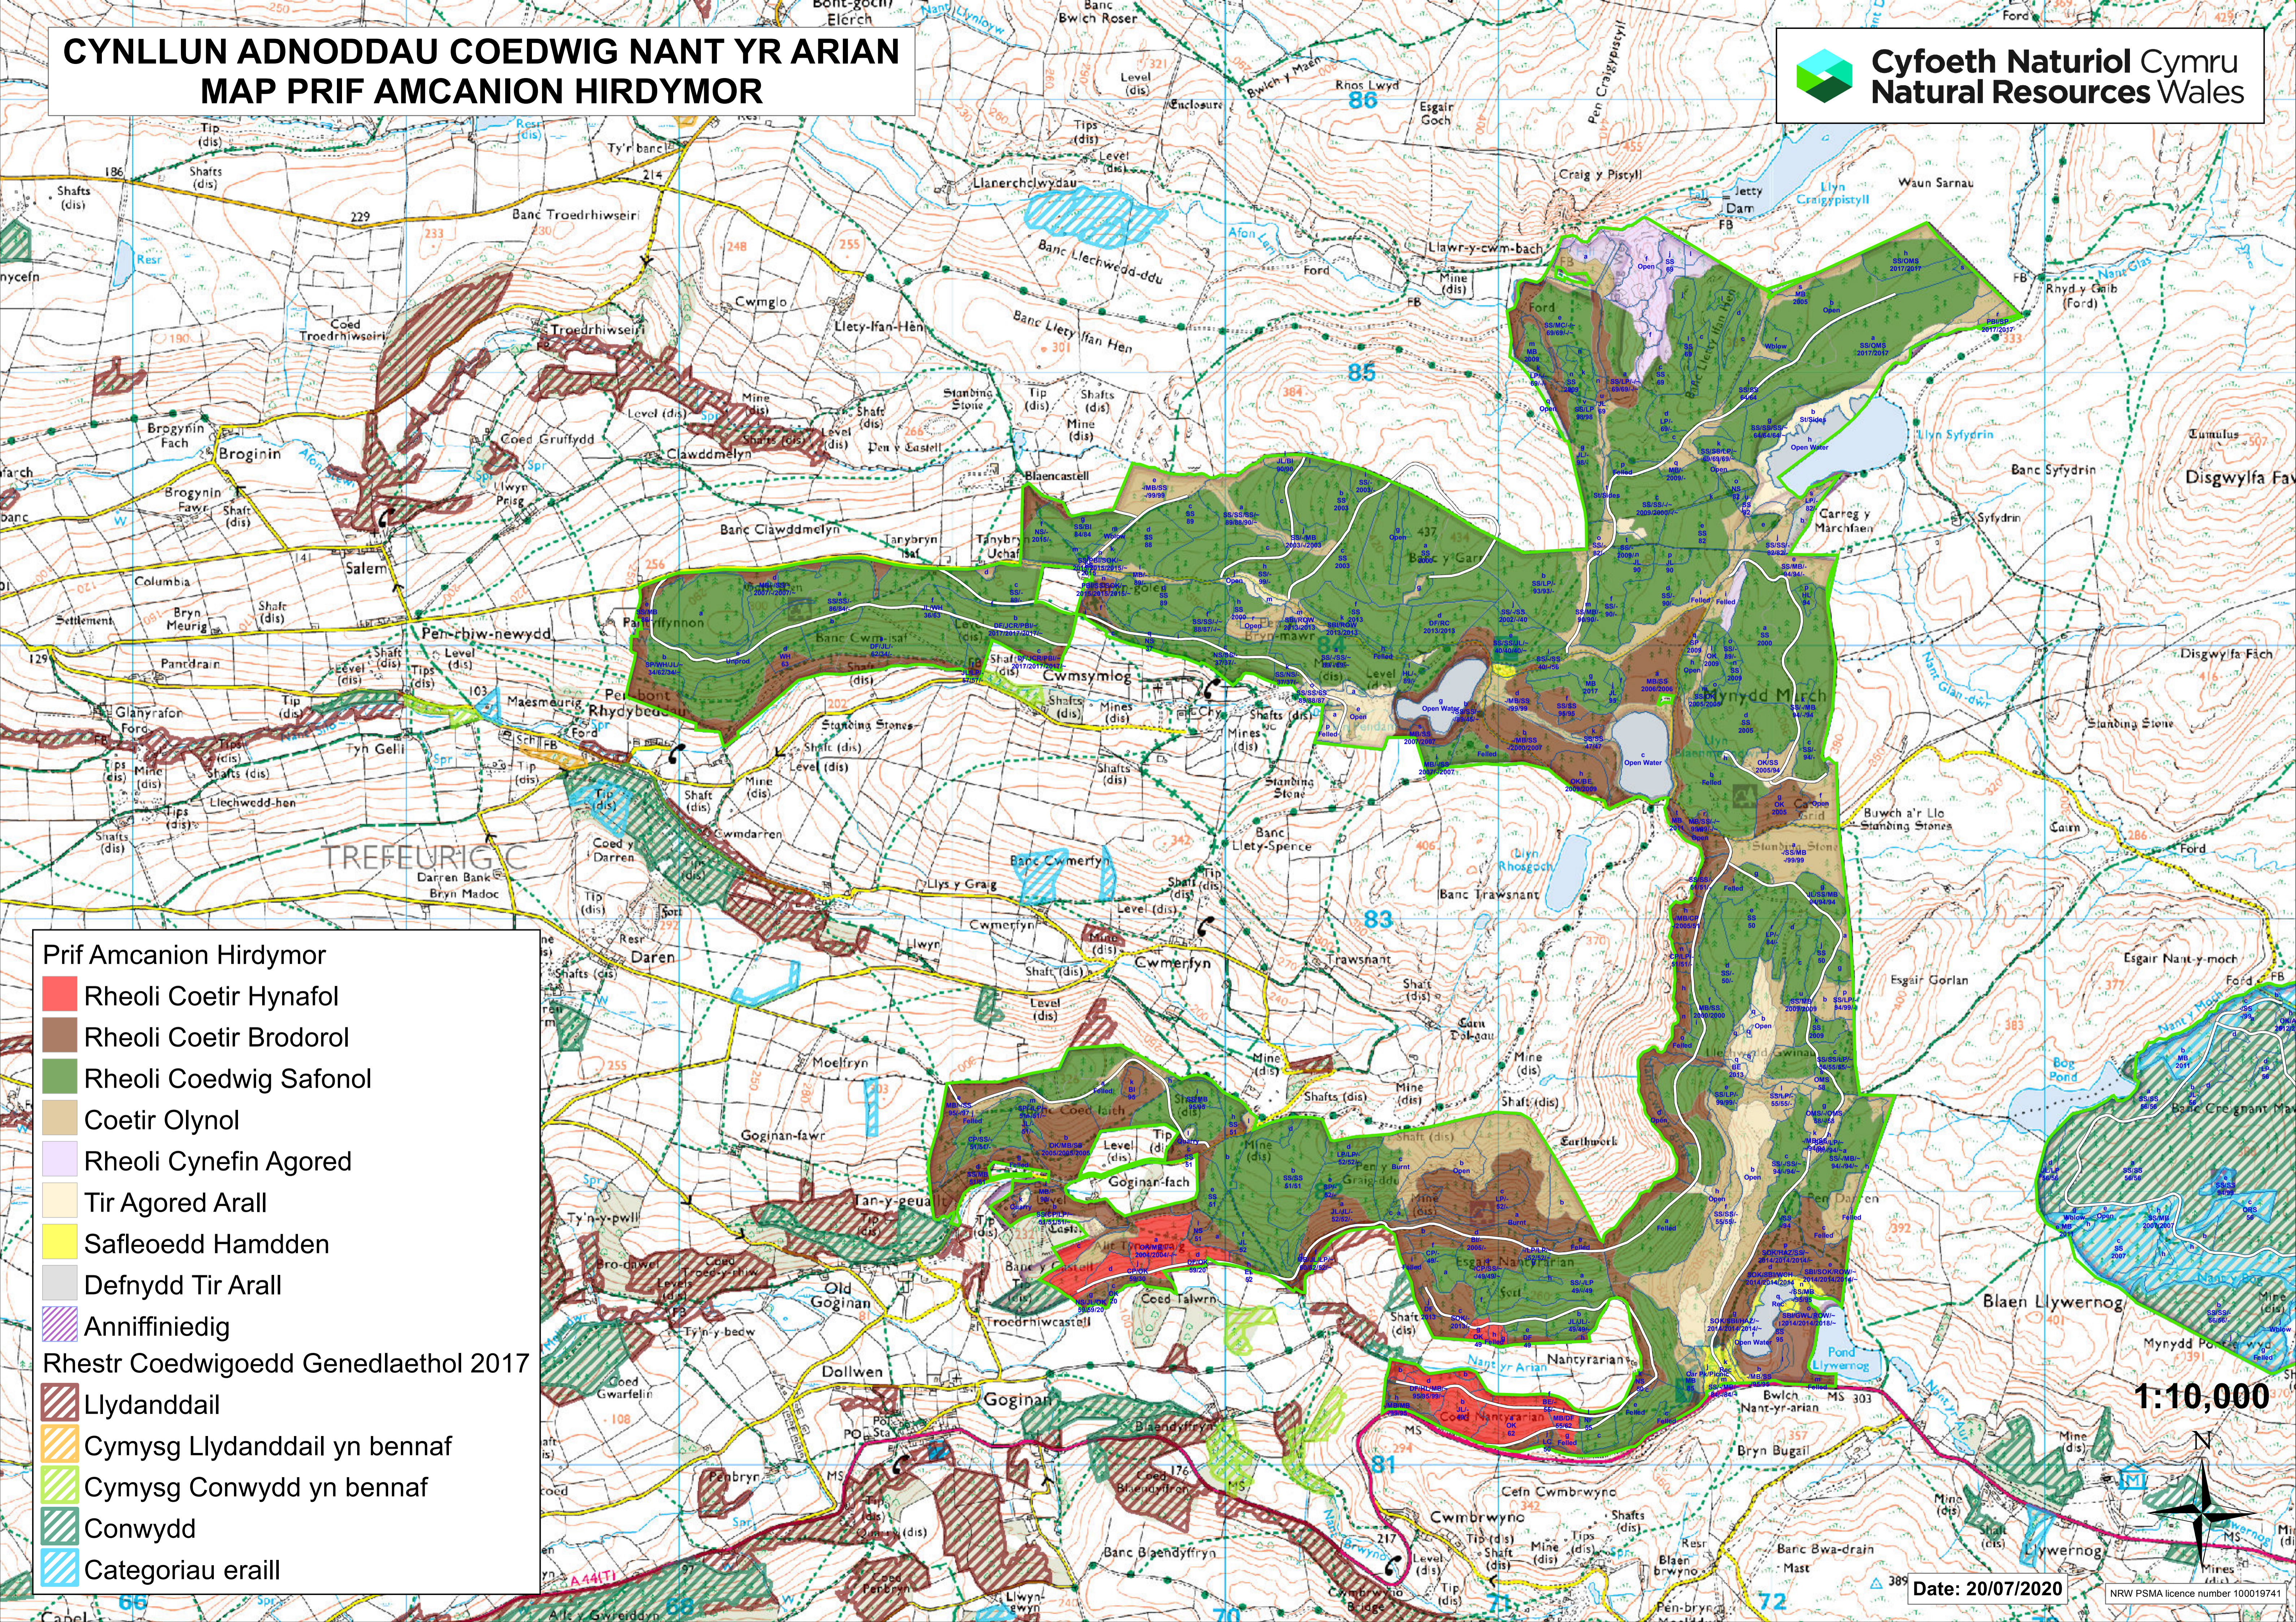

CYNLLUN ADNODDAU COEDWIG NANT YR ARIAN MAP PRIF AMCANION HIRDYMROR

Prif Amcanion Hirdymor

- Rheoli Coetir Hynafol
- Rheoli Coetir Brodorol
- Rheoli Coedwig Safonol
- Coetir Olymol
- Rheoli Cynefin Agored
- Tir Agored Arall
- Safleoedd Hamdden
- Defnydd Tir Arall
- Anniffiniedig