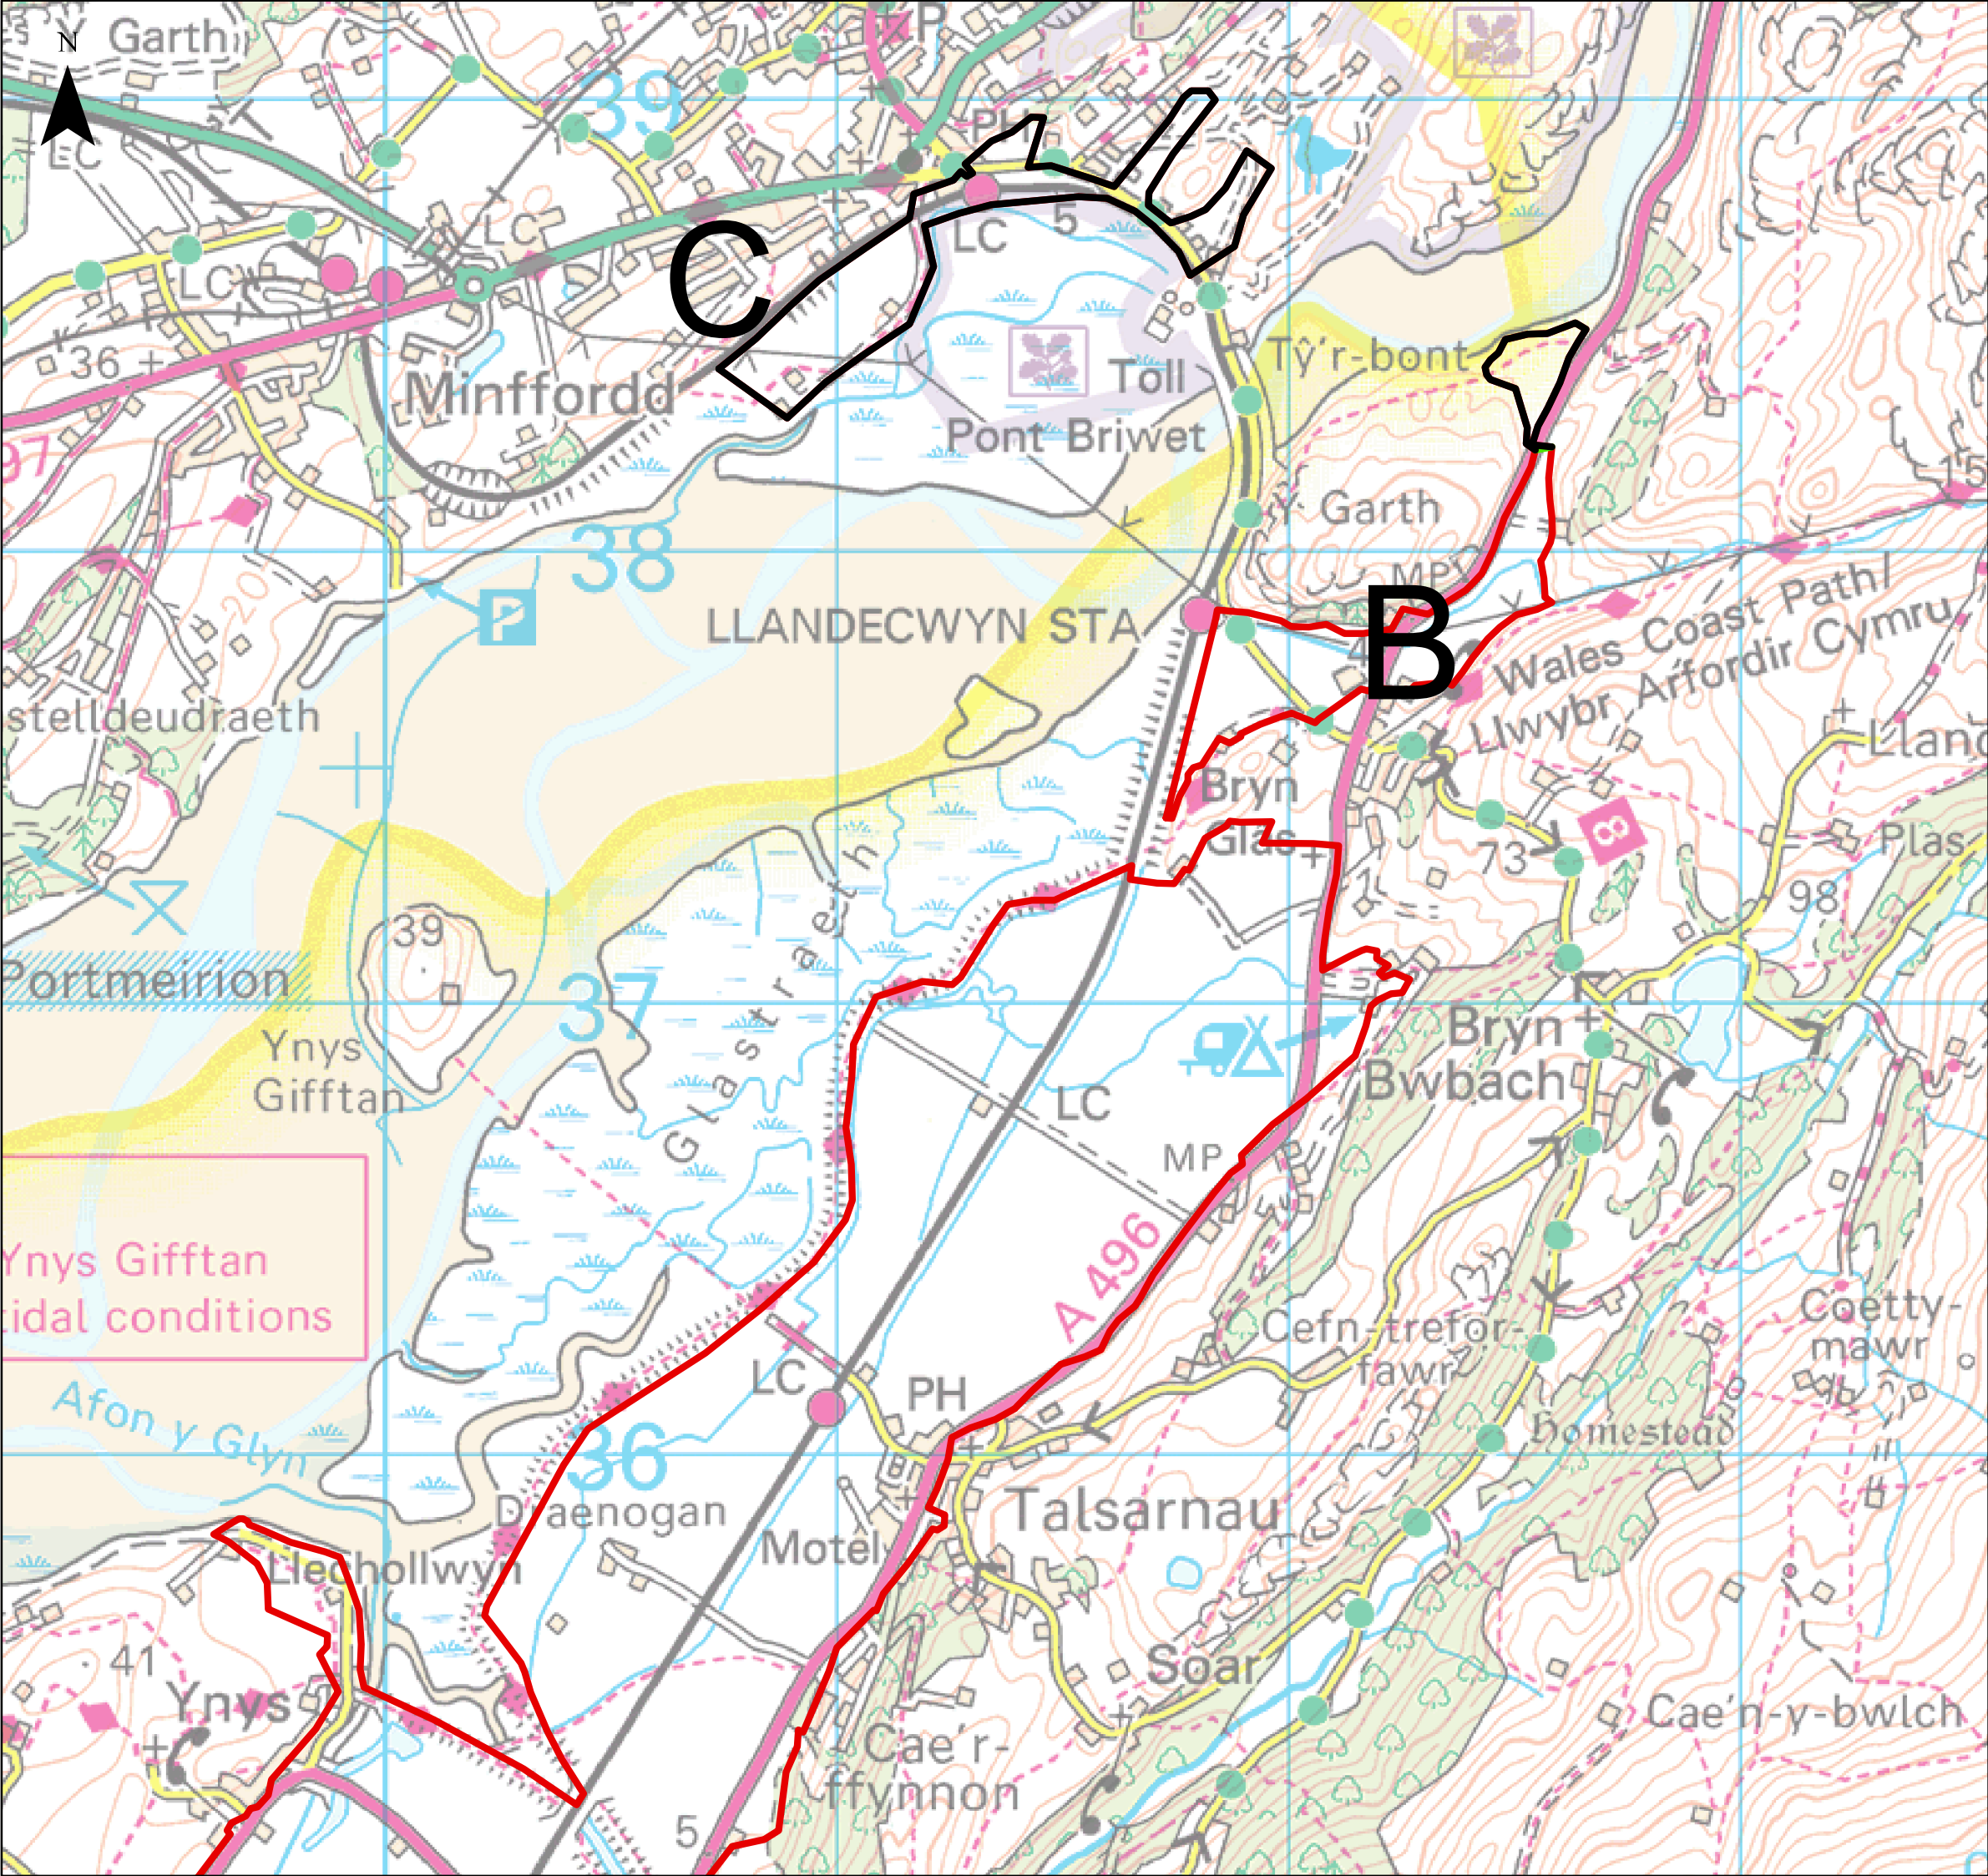

ADM Harlech a Maentwrog

-  Ffin Wreiddiol yr ADM
-  Ffin ADM Dynwyd
-  Ffin ADM Newydd

Tudalen 2 o 4
Adolygiad Ffiniau ADM
Cynhyrchwyd 06/02/2017

Mae'n cynnwys data'r Arolwg Ordnans.
(h) Hawlfraint y Goron a hawl cronfa ddata 2017

0 0.2 0.4 0.6 0.8 1
Cilometrau