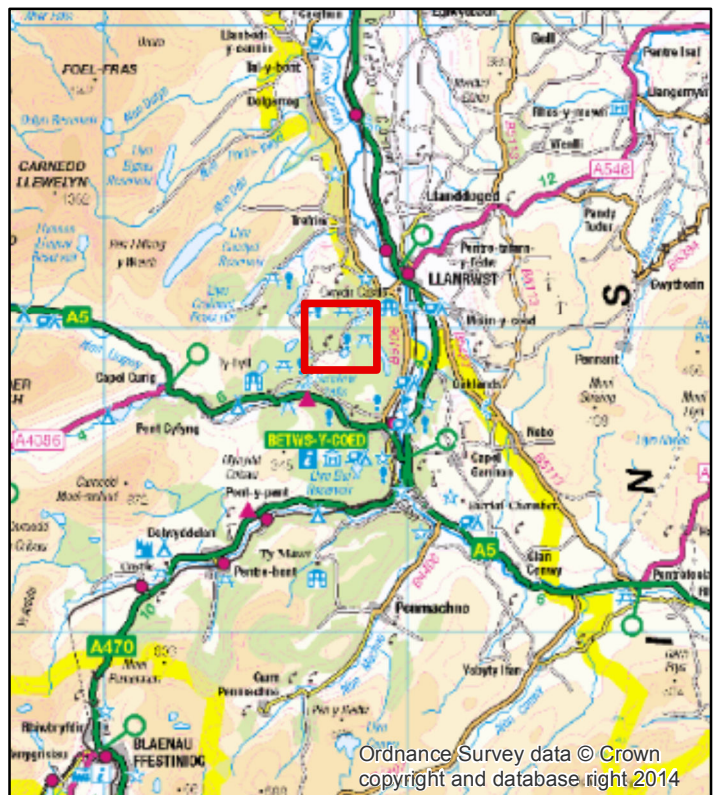

Llwybr Llynnoedd y Goedwig
Parc Coedwig Gwydir
2.5 mi / 4 km

Forest Lakes Trail Gwydir Forest Park
2.5 mi / 4 km

Llwybr cerdded
Walking Trail

© Hawffraint y Goron a hawliau cronfa ddata 2016 Arolwg Ordnans 100019741
© Crown copyright and database rights 2016 Ordnance Survey 100019741

Ordnance Survey data © Crown
copyright and database right 2015

Ordnance Survey data © Crown
copyright and database right 2014